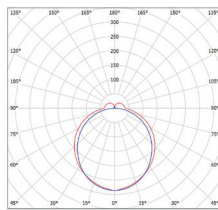

NEUTRAL WHITE

GXSP020

DUST PROFI LED SLIM 60 NW

DUST PROFI LED SLIM 120 NW

DUST PROFI LED SLIM 150 NW

LED 20W ▶ ⇒D 2 × 18W T8
LED 36W ▶ ⇒D 2 × 36W T8
LED 48W ▶ ⇒D 2 × 58W T8

						T_c CCT	R_a CRI	$\leftarrow a \rightarrow$ [mm]	$\leftarrow b \rightarrow$ [mm]	$\leftarrow C \rightarrow$ [mm]		DKC
DUST PROFI LED SLIM 60 NW	GXWP370	8592660116877	20	2500	neutrální bílá	4000K	≥80	600	67	58	1,00	1 494 Kč
DUST PROFI LED SLIM 120 NW	GXWP371	8592660116884	36	4500	neutrální bílá	4000K	≥80	1200	67	58	1,60	1 978 Kč
DUST PROFI LED SLIM 150 NW	GXWP372	8592660116891	48	6000	neutrální bílá	4000K	≥80	1500	67	58	2,00	2 374 Kč