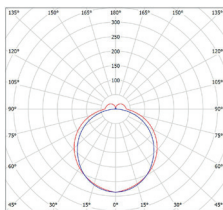

NEUTRAL WHITE

GXSP020

DUST PROFI LED SLIM 60 NW

DUST PROFI LED SLIM 120 NW

DUST PROFI LED SLIM 150 NW

LED 20W ▶ ⇒D 2 × 18W T8
LED 36W ▶ ⇒D 2 × 36W T8
LED 48W ▶ ⇒D 2 × 58W T8

						T_c CCT	R_a CRI	$\leftarrow a \rightarrow$ [mm]	$\leftarrow b \rightarrow$ [mm]	$\leftarrow C \rightarrow$ [mm]		DKC
DUST PROFI LED SLIM 60 NW	GXWP370	8592660116877	20	2500	neutrální bílá	4000K	≥80	600	67	58	1,00	1 494 Kč
DUST PROFI LED SLIM 120 NW	GXWP371	8592660116884	36	4500	neutrální bílá	4000K	≥80	1200	67	58	1,60	1 978 Kč
DUST PROFI LED SLIM 150 NW	GXWP372	8592660116891	48	6000	neutrální bílá	4000K	≥80	1500	67	58	2,00	2 374 Kč