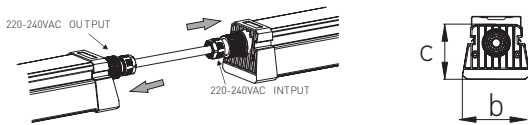

DUST PROFI LED SLIM

- SVÍTIDLO LED SMD
- těleso svítidla: polykarbonát (PC)
- monolitický korpus, který zaručuje maximální těsnost a mechanickou odolnost
- unikátní systém propojování svítidel
- energeticky efektivní náhrada za zářivkové svítidla typu T8
- mechanická odolnost IK08
- možnost průběžného zapojení
- kompenzovaný jalový výkon (PF>0,9)
- spolupracuje s pohybovými senzory PIR / HF
- technologie LED SMD 2835 EPISTAR
- životnost 30 000 hodin (podle směrnice ErP)
- tříletá záruka na celé svítidlo