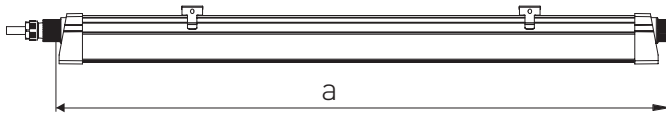

DUST PROFI LED SLIM

- SVÍTIDLO LED SMD
- těleso svítidla: polykarbonát (PC)
- monolitický korpus, který zaručuje maximální těsnost a mechanickou odolnost
- unikátní systém propojování svítidel
- energeticky efektivní náhrada za zářivkové svítidla typu T8
- mechanická odolnost IK08
- možnost průběžného zapojení
- kompenzovaný jalový výkon (PF>0,9)
- spolupracuje s pohybovými senzory PIR / HF
- technologie LED SMD 2835 EPISTAR
- životnost 30 000 hodin (podle směrnice ErP)
- tříletá záruka na celé svítidlo