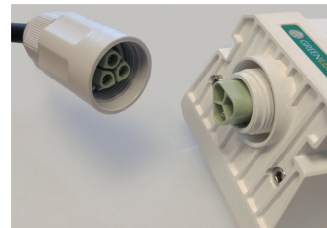

DUST PROFI LED SLIM

- SVÍTIDLO LED SMD
- těleso svítidla: polykarbonát (PC)
- monolitický korpus, který zaručuje maximální těsnost a mechanickou odolnost
- unikátní systém propojování svítidel
- energeticky efektivní náhrada za zářivkové svítidla typu T8
- mechanická odolnost IK08
- možnost průběžného zapojení
- kompenzovaný jalový výkon (PF>0,9)
- spolupracuje s pohybovými senzory PIR / HF
- technologie LED SMD 2835 EPISTAR
- životnost 30 000 hodin (podle směrnice ErP)
- tříletá záruka na celé svítidlo

NEUTRAL WHITE

GXSP020

DUST PROFI LED SLIM 60 NW

DUST PROFI LED SLIM 120 NW

DUST PROFI LED SLIM 150 NW

LED 20W ▶ ⇒D 2 × 18W T8
LED 36W ▶ ⇒D 2 × 36W T8
LED 48W ▶ ⇒D 2 × 58W T8

						T_c CCT	R_a CRI	$\leftarrow a \rightarrow$ [mm]	$\leftarrow b \rightarrow$ [mm]	$\leftarrow C \rightarrow$ [mm]		DKC
DUST PROFI LED SLIM 60 NW	GXWP370	8592660116877	20	2500	neutrální bílá	4000K	≥80	600	67	58	1,00	1 494 Kč
DUST PROFI LED SLIM 120 NW	GXWP371	8592660116884	36	4500	neutrální bílá	4000K	≥80	1200	67	58	1,60	1 978 Kč
DUST PROFI LED SLIM 150 NW	GXWP372	8592660116891	48	6000	neutrální bílá	4000K	≥80	1500	67	58	2,00	2 374 Kč