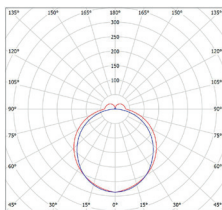

NEUTRAL WHITE

GXSP020

DUST PROFI LED SLIM 60 NW

DUST PROFI LED SLIM 120 NW

DUST PROFI LED SLIM 150 NW

LED 20W ▶ ⇒D 2 × 18W T8
LED 36W ▶ ⇒D 2 × 36W T8
LED 48W ▶ ⇒D 2 × 58W T8

						T_c CCT	R_a CRI	$\leftarrow a \rightarrow$ [mm]	$\leftarrow b \rightarrow$ [mm]	$\leftarrow C \rightarrow$ [mm]		DKC
DUST PROFI LED SLIM 60 NW	GXWP370	8592660116877	20	2500	neutrální bílá	4000K	≥80	600	67	58	1,00	1 494 Kč
DUST PROFI LED SLIM 120 NW	GXWP371	8592660116884	36	4500	neutrální bílá	4000K	≥80	1200	67	58	1,60	1 978 Kč
DUST PROFI LED SLIM 150 NW	GXWP372	8592660116891	48	6000	neutrální bílá	4000K	≥80	1500	67	58	2,00	2 374 Kč