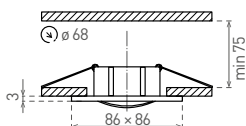

A++ B

IZZY DSL50

- PODHLEDOVÉ SVÍTIDLO MR16
- pevné
- odlitek z hliníkové slitiny

AL

	CODE			color	DKC
IZZY DSL50-AL	DSL50	GXPA002	8592660101590	hliník	126 Kč

A++ B

IZZY DTL50

- PODHLEDOVÉ SVÍTIDLO MR16
- výklonné
- odlitek z hliníkové slitiny