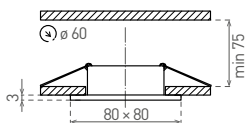

A++ B

IZZY DSL50

- PODHLEDOVÉ SVÍTIDLO MR16
- pevné
- odlitek z hliníkové slitiny

AL

	CODE			color	DKC
IZZY DSL50-AL	DSL50	GXPA002	8592660101590	hliník	126 Kč

A++ B

IZZY DTL50

- PODHLEDOVÉ SVÍTIDLO MR16
- výklonné
- odlitek z hliníkové slitiny