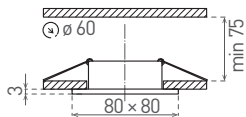

A⁺⁺B

IZZY DSL50

- PODHLEDOVÉ SVÍTIDLO MR16
- pevné
- odlitek z hliníkové slitiny

AL

	CODE			
IZZY DSL50-AL	DSL50	GXPA002	8592660101590	hliník

A⁺⁺B

IZZY DTL50

- PODHLEDOVÉ SVÍTIDLO MR16
- výklopné
- odlitek z hliníkové slitiny