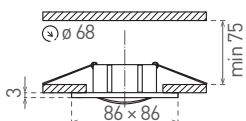

A⁺⁺B

IZZY DSL50

- PODHLEDOVÉ SVÍTIDLO MR16
- pevné
- odlitek z hliníkové slitiny

AL

	CODE			
IZZY DSL50-AL	DSL50	GXPA002	8592660101590	hliník

A⁺⁺B

IZZY DTL50

- PODHLEDOVÉ SVÍTIDLO MR16
- výklopné
- odlitek z hliníkové slitiny