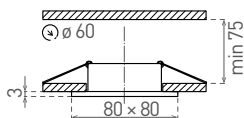

IZZY DSL50

- PODHLEDOVÉ SVÍTIDLO MR16
- pevné
- odlitek z hliníkové slitiny

AL

	CODE			
IZZY DSL50-AL	DSL50	GXPA002	8592660101590	hliník

IZZY DTL50

- PODHLEDOVÉ SVÍTIDLO MR16
- výklopné
- odlitek z hliníkové slitiny