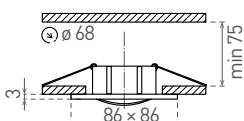

IZZY DSL50

- PODHLEDOVÉ SVÍTIDLO MR16
- pevné
- odlitek z hliníkové slitiny

AL

	CODE			
IZZY DSL50-AL	DSL50	GXPA002	8592660101590	hliník

IZZY DTL50

- PODHLEDOVÉ SVÍTIDLO MR16
- výklopné
- odlitek z hliníkové slitiny