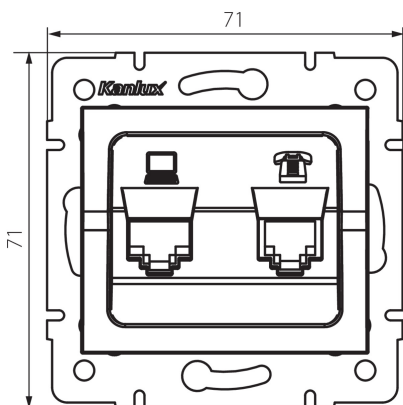

25172 LOGI 02-1440-003 kr

Zásuvka počítačová-telefonní (RJ45 Cat 6+RJ11)

VŠEOBECNÉ ÚDAJE:

Barva: krémová

Místo montáže: k zabudování do zdi

Šířka [mm]: 71

Výška [mm]: 71

Průměr montážní krabice: 60

Počet zásuvek: 2

TECHNICKÉ ÚDAJE:

Materiál: ABS

Typ zásuvek: zásuvka počítačová telefonní (RJ45 cat 6+RJ11)

Plast: ABS