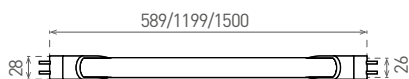

$\frac{T_c}{CCT}$	$\frac{Ra}{CRI}$	
DAISY LED T8 III -840-9W/60cm	GXDS305	8592660140155	9	neutrální bílá	1000	4000K	≥80	100
DAISY LED T8 III -860-9W/60cm	GXDS304	8592660140148	9	studená bílá	1000	6000K	≥80	100
DAISY LED T8 III -840-18W/120cm	GXDS307	8592660140179	18	neutrální bílá	2000	4000K	≥80	180
DAISY LED T8 III -860-18W/120cm	GXDS306	8592660140162	18	studená bílá	2000	6000K	≥80	180
DAISY LED T8 III -840-23W/150cm	GXDS309	8592660140193	23	neutrální bílá	2600	4000K	≥80	220
DAISY LED T8 III -860-23W/150cm	GXDS308	8592660140186	23	studená bílá	2600	6000K	≥80	220