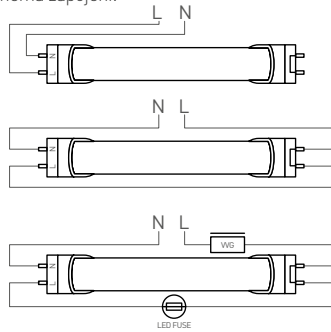

Schéma zapojení:

GXLT010 FUSE LED TUBE
NENÍ součástí balení.

DAISY LED T8 III

- LED TRUBICE SMD
- energeticky efektivní náhrada za T8 zářivky
- vysoký světelný výkon
- okamžitý start světelného zdroje
- skleněný difuzor
- široký vyzařovací úhel
- napájena přímo ze sítě
- integrované vnitřní napájení CCD LED
- technologie LED SMD 2835

NEUTRAL WHITE

COOL WHITE

						$\frac{T_c}{CCT}$	$\frac{Ra}{CRI}$	
DAISY LED T8 III -840-9W/60cm	GXDS305	8592660140155	9	neutrální bílá	1000	4000K	≥80	100
DAISY LED T8 III -860-9W/60cm	GXDS304	8592660140148	9	studená bílá	1000	6000K	≥80	100
DAISY LED T8 III -840-18W/120cm	GXDS307	8592660140179	18	neutrální bílá	2000	4000K	≥80	180
DAISY LED T8 III -860-18W/120cm	GXDS306	8592660140162	18	studená bílá	2000	6000K	≥80	180
DAISY LED T8 III -840-23W/150cm	GXDS309	8592660140193	23	neutrální bílá	2600	4000K	≥80	220
DAISY LED T8 III -860-23W/150cm	GXDS308	8592660140186	23	studená bílá	2600	6000K	≥80	220