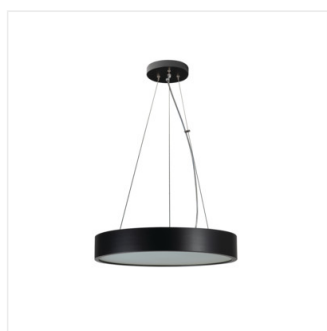

JASMIN C

Závěsná lampa

 220-240 AC	 50		IP 20		 5+25	
 0,5m	 1		CE	EAC	UK CA	

JASMIN C 270-G/O

JASMIN C 270-G/O	36499	max 20	E27	zlatý dub
JASMIN C 370-G/O	36500	2 x max 20	E27	zlatý dub
JASMIN C 470-G/O	36501	3 x max 20	E27	zlatý dub
JASMIN C 270-W/M	36502	max 20	E27	bílá matná
JASMIN C 370-W/M	36503	2 x max 20	E27	bílá matná
JASMIN C 470-W/M	36504	3 x max 20	E27	bílá matná
JASMIN C 270-B	36505	max 20	E27	černá
JASMIN C 370-B	36506	2 x max 20	E27	černá
JASMIN C 470-B	36507	3 x max 20	E27	černá

Kanlux JASMIN je rodina dřevěných, kulatých svítidel k zavěšení s vyměnitelným světelným zdrojem. Dostupné jsou různé velikosti a barvy plafonů - do každého z nich pasují od 1 do 3 světelných zdrojů s patičí E27. Svítidlo můžeme doplnit o nástěnná svítidla ze stejné série.

- svítidlo zavěšené na ocelových lankách
- Materiál korpusu: dřevo
- Materiál difuzoru: sklo

JASMIN C

Závěsná lampa

JASMIN C 270-G/O

JASMIN C 370-G/O

JASMIN C 470-G/O

JASMIN C 270-W/M

JASMIN C 370-W/M

JASMIN C 470-W/M

JASMIN C 270-B

JASMIN C 370-B

JASMIN C 470-B

JASMIN C

Závěsná lampa

JASMIN C 270

JASMIN C 470