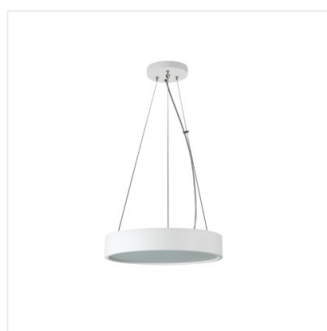

JASMIN C

Závěsná lampa

 220-240 AC	 50		IP 20		 5+25	
 0,5m	 1		CE	EAC	UK CA	

JASMIN C 270-G/O

JASMIN C 270-G/O	36499	max 20	E27	zlatý dub
JASMIN C 370-G/O	36500	2 x max 20	E27	zlatý dub
JASMIN C 470-G/O	36501	3 x max 20	E27	zlatý dub
JASMIN C 270-W/M	36502	max 20	E27	bílá matná
JASMIN C 370-W/M	36503	2 x max 20	E27	bílá matná
JASMIN C 470-W/M	36504	3 x max 20	E27	bílá matná
JASMIN C 270-B	36505	max 20	E27	černá
JASMIN C 370-B	36506	2 x max 20	E27	černá
JASMIN C 470-B	36507	3 x max 20	E27	černá

Kanlux JASMIN je rodina dřevěných, kulatých svítidel k zavěšení s vyměnitelným světelným zdrojem. Dostupné jsou různé velikosti a barvy plafonů - do každého z nich pasují od 1 do 3 světelných zdrojů s patičí E27. Svítidlo můžeme doplnit o nástěnná svítidla ze stejné série.

- svítidlo zavěšené na ocelových lankách
- Materiál korpusu: dřevo
- Materiál difuzoru: sklo

JASMIN C

Závěsná lampa

JASMIN C 270-G/O

JASMIN C 370-G/O

JASMIN C 470-G/O

JASMIN C 270-W/M

JASMIN C 370-W/M

JASMIN C 470-W/M

JASMIN C 270-B

JASMIN C 370-B

JASMIN C 470-B

JASMIN C

Závěsná lampa

JASMIN C 270

JASMIN C 470