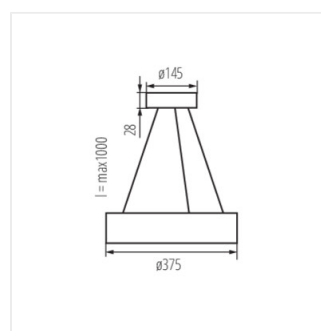

JASMIN C 370