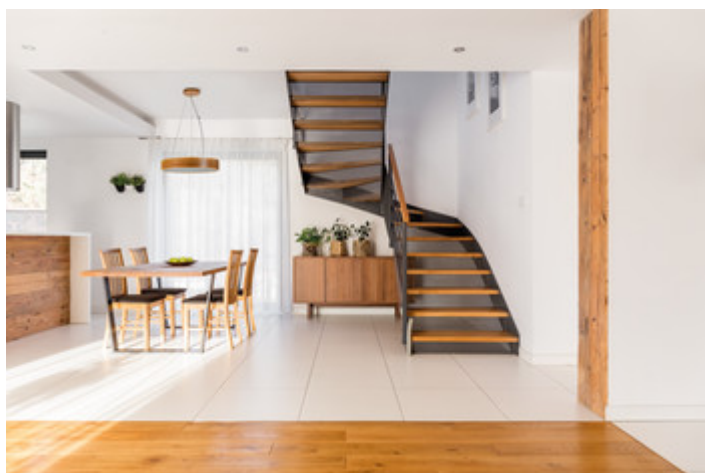

JASMIN C

Závěsná lampa

 220-240 AC	 50		IP 20		 5+25	
 0,5m	 1		CE	EAC	UK CA	

JASMIN C 270-G/O

JASMIN C 270-G/O	36499	max 20	E27	zlatý dub
JASMIN C 370-G/O	36500	2 x max 20	E27	zlatý dub
JASMIN C 470-G/O	36501	3 x max 20	E27	zlatý dub
JASMIN C 270-W/M	36502	max 20	E27	bílá matná
JASMIN C 370-W/M	36503	2 x max 20	E27	bílá matná
JASMIN C 470-W/M	36504	3 x max 20	E27	bílá matná
JASMIN C 270-B	36505	max 20	E27	černá
JASMIN C 370-B	36506	2 x max 20	E27	černá
JASMIN C 470-B	36507	3 x max 20	E27	černá

Kanlux JASMIN je rodina dřevěných, kulatých svítidel k zavěšení s vyměnitelným světelným zdrojem. Dostupné jsou různé velikosti a barvy plafonů - do každého z nich pasují od 1 do 3 světelných zdrojů s patičí E27. Svítidlo můžeme doplnit o nástěnná svítidla ze stejné série.

- svítidlo zavěšené na ocelových lankách
- Materiál korpusu: dřevo
- Materiál difuzoru: sklo

JASMIN C

Závěsná lampa

JASMIN C 270-G/O

JASMIN C 370-G/O

JASMIN C 470-G/O

JASMIN C 270-W/M

JASMIN C 370-W/M