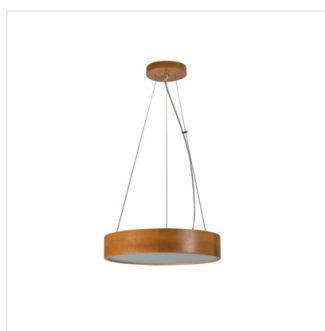

JASMIN C

Závěsná lampa

 220-240 AC	 50		IP 20		 5+25	
 0,5m	 1		CE	EAC	UK CA	

JASMIN C 270-G/O

JASMIN C 270-G/O	36499	max 20	E27	zlatý dub
JASMIN C 370-G/O	36500	2 x max 20	E27	zlatý dub
JASMIN C 470-G/O	36501	3 x max 20	E27	zlatý dub
JASMIN C 270-W/M	36502	max 20	E27	bílá matná
JASMIN C 370-W/M	36503	2 x max 20	E27	bílá matná
JASMIN C 470-W/M	36504	3 x max 20	E27	bílá matná
JASMIN C 270-B	36505	max 20	E27	černá
JASMIN C 370-B	36506	2 x max 20	E27	černá
JASMIN C 470-B	36507	3 x max 20	E27	černá

Kanlux JASMIN je rodina dřevěných, kulatých svítidel k zavěšení s vyměnitelným světelným zdrojem. Dostupné jsou různé velikosti a barvy plafonů - do každého z nich pasují od 1 do 3 světelných zdrojů s patičí E27. Svítidlo můžeme doplnit o nástěnná svítidla ze stejné série.

- svítidlo zavěšené na ocelových lankách
- Materiál korpusu: dřevo
- Materiál difuzoru: sklo

JASMIN C

Závěsná lampa

JASMIN C 270-G/O

JASMIN C 370-G/O

JASMIN C 470-G/O

JASMIN C 270-W/M

JASMIN C 370-W/M

JASMIN C 470-W/M

JASMIN C 270-B

JASMIN C 370-B

JASMIN C 470-B

JASMIN C

Závěsná lampa

JASMIN C 270

JASMIN C 470