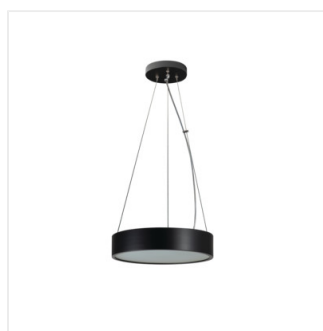

JASMIN C

Závěsná lampa

 220-240 AC	 50		IP 20		 5+25	
 0,5m	 1		CE	EAC	UK CA	

JASMIN C 270-G/O

JASMIN C 270-G/O	36499	max 20	E27	zlatý dub
JASMIN C 370-G/O	36500	2 x max 20	E27	zlatý dub
JASMIN C 470-G/O	36501	3 x max 20	E27	zlatý dub
JASMIN C 270-W/M	36502	max 20	E27	bílá matná
JASMIN C 370-W/M	36503	2 x max 20	E27	bílá matná
JASMIN C 470-W/M	36504	3 x max 20	E27	bílá matná
JASMIN C 270-B	36505	max 20	E27	černá
JASMIN C 370-B	36506	2 x max 20	E27	černá
JASMIN C 470-B	36507	3 x max 20	E27	černá

Kanlux JASMIN je rodina dřevěných, kulatých svítidel k zavěšení s vyměnitelným světelným zdrojem. Dostupné jsou různé velikosti a barvy plafonů - do každého z nich pasují od 1 do 3 světelných zdrojů s patičí E27. Svítidlo můžeme doplnit o nástěnná svítidla ze stejné série.

- svítidlo zavěšené na ocelových lankách
- Materiál korpusu: dřevo
- Materiál difuzoru: sklo

JASMIN C

Závěsná lampa

JASMIN C 270-G/O

JASMIN C 370-G/O

JASMIN C 470-G/O

JASMIN C 270-W/M

JASMIN C 370-W/M

JASMIN C 470-W/M

JASMIN C 270-B

JASMIN C 370-B

JASMIN C 470-B

JASMIN C

Závěsná lampa

JASMIN C 270

JASMIN C 470