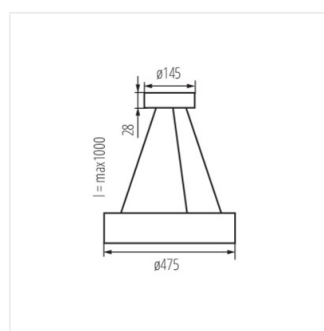

JASMIN C 470