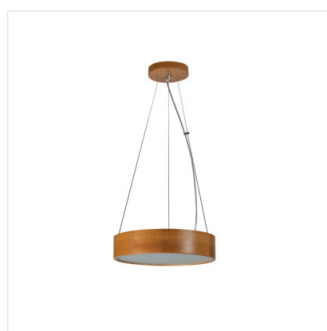

JASMIN C

Závěsná lampa

 220-240 AC	 50		IP 20		 5+25	
 0,5m	 1		CE	EAC	UK CA	

JASMIN C 270-G/O

JASMIN C 270-G/O	36499	max 20	E27	zlatý dub
JASMIN C 370-G/O	36500	2 x max 20	E27	zlatý dub
JASMIN C 470-G/O	36501	3 x max 20	E27	zlatý dub
JASMIN C 270-W/M	36502	max 20	E27	bílá matná
JASMIN C 370-W/M	36503	2 x max 20	E27	bílá matná
JASMIN C 470-W/M	36504	3 x max 20	E27	bílá matná
JASMIN C 270-B	36505	max 20	E27	černá
JASMIN C 370-B	36506	2 x max 20	E27	černá
JASMIN C 470-B	36507	3 x max 20	E27	černá

Kanlux JASMIN je rodina dřevěných, kulatých svítidel k zavěšení s vyměnitelným světelným zdrojem. Dostupné jsou různé velikosti a barvy plafonů - do každého z nich pasují od 1 do 3 světelných zdrojů s patičí E27. Svítidlo můžeme doplnit o nástěnná svítidla ze stejné série.

- svítidlo zavěšené na ocelových lankách
- Materiál korpusu: dřevo
- Materiál difuzoru: sklo

JASMIN C

Závěsná lampa

JASMIN C 270-G/O

JASMIN C 370-G/O

JASMIN C 470-G/O

JASMIN C 270-W/M

JASMIN C 370-W/M

JASMIN C 470-W/M

JASMIN C 270-B

JASMIN C 370-B

JASMIN C 470-B

JASMIN C

Závěsná lampa

JASMIN C 270

JASMIN C 470