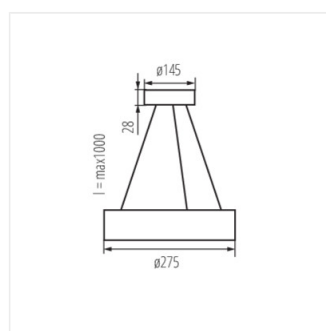

JASMIN C

Závěsná lampa

JASMIN C 270