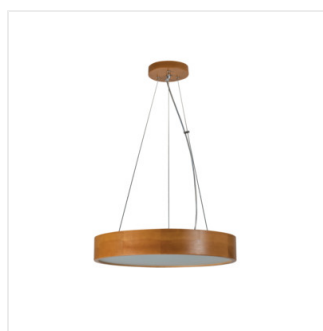

JASMIN C

Závěsná lampa

 220-240 AC	 50		IP 20		 5+25	
 0,5m	 1		CE	EAC	UK CA	

JASMIN C 270-G/O

JASMIN C 270-G/O	36499	max 20	E27	zlatý dub
JASMIN C 370-G/O	36500	2 x max 20	E27	zlatý dub
JASMIN C 470-G/O	36501	3 x max 20	E27	zlatý dub
JASMIN C 270-W/M	36502	max 20	E27	bílá matná
JASMIN C 370-W/M	36503	2 x max 20	E27	bílá matná
JASMIN C 470-W/M	36504	3 x max 20	E27	bílá matná
JASMIN C 270-B	36505	max 20	E27	černá
JASMIN C 370-B	36506	2 x max 20	E27	černá
JASMIN C 470-B	36507	3 x max 20	E27	černá

Kanlux JASMIN je rodina dřevěných, kulatých svítidel k zavěšení s vyměnitelným světelným zdrojem. Dostupné jsou různé velikosti a barvy plafonů - do každého z nich pasují od 1 do 3 světelných zdrojů s patičí E27. Svítidlo můžeme doplnit o nástěnná svítidla ze stejné série.

- svítidlo zavěšené na ocelových lankách
- Materiál korpusu: dřevo
- Materiál difuzoru: sklo

JASMIN C

Závěsná lampa

JASMIN C 270-G/O

JASMIN C 370-G/O

JASMIN C 470-G/O

JASMIN C 270-W/M

JASMIN C 370-W/M

JASMIN C 470-W/M

JASMIN C 270-B

JASMIN C 370-B

JASMIN C 470-B

JASMIN C

Závěsná lampa

JASMIN C 270

JASMIN C 470