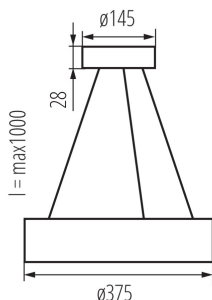

Závěsná lampa

Kanlux JASMIN je rodina dřevěných, kulatých svítidel k zavěšení s vyměnitelným světelným zdrojem. Dostupné jsou různé velikosti a barvy plafonů - do každého z nich pasují od 1 do 3 světelných zdrojů s patičí E27. Svítidlo můžeme doplnit o nástěnná svítidla ze stejné série.

VŠEOBECNÉ ÚDAJE:

Barva: bílá matná

Místo montáže: k usazení na strop

Místo použití: uvnitř

Minimální vzdálenost od osvětlovaného objektu: 0,5m

Možnost montáže na normálně hořlavé povrchy: ne

TECHNICKÉ ÚDAJE:

Jmenovité napětí [V]: 220-240 AC

Jmenovitá frekvence [Hz]: 50

Maximální výkon [W]: 2 x max 20

Třída ochrany před úrazem elektrickým proudem: I

Materiál difuzoru: sklo

Zdroj světla v balení: ne

Patice: E27

Rozsah okolních teplot, kterým může být výrobek vystaven [°C]: 5÷25

Materiál korpusu: dřevo

Typ přípojky: samosvorná svorkovnice

Rozsah průměrů používaných vodičů [mm²]: 1÷2,5

Délka vodiče [m]: 1

Stupeň krytí IP: 20

DALŠÍ INFORMACE:

- svítidlo zavěšené na ocelových lankách