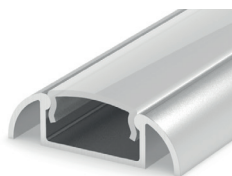

LED PÁSKY

PROFIL "U"

- profil určený pro povrchovou montáž
- spolu se zaobleným difuzorem vytváří půlkulatý tvar
- šířka LED pásku: až 12 mm

A AL - PROFIL

- profil je vyroben kompletně z hliníku a je k dispozici ve více variantách o délce 1m (*) a 2m

	AL-PROFIL (U) SR 1m	GXLP051	8592660129211	hliník	stříbrný elox	1	20
	AL-PROFIL (U) SR 2m	GXLP052	8592660129228	hliník	stříbrný elox	2	20
	AL-PROFIL (U) W 1m	GXLP053	8592660129235	hliník	bílý lakovaný	1	20
	AL-PROFIL (U) W 2m	GXLP054	8592660129242	hliník	bílý lakovaný	2	20
	AL-PROFIL (U) B 1m	GXLP055	8592660129259	hliník	černý lakovaný	1	20
	AL-PROFIL (U) B 2m	GXLP056	8592660129266	hliník	černý lakovaný	2	20

B CV - PROFIL

- difuzor z vysoce odolného polykarbonátu k dispozici v několika variantách o délce 1m (*) a 2m

	CV-PROFIL (XA) ML 1m	GXLP201	8592660129679	PC	mléčný	1	50
	CV-PROFIL (XA) ML 2m	GXLP016	8592660111728	PC	mléčný	2	50
	CV-PROFIL (XA) CL 1m	GXLP203	8592660129686	PC	čirý	1	50
	CV-PROFIL (XA) CL 2m	GXLP014	8592660111704	PC	čirý	2	50
	CV-PROFIL (XB) ML/P 1m	GXLP211	8592660129693	PC	mléčný	1	50
	CV-PROFIL (XB) ML/P 2m	GXLP212	8592660129709	PC	mléčný	2	50

C EC - PROFIL

- plastové koncovky dostupné v několika barvách
- balení 2ks v sadě (jedna bez otvoru, druhá s otvorem umožňujícím připojení k napájení)

	EC-PROFIL (YA) GR	GXLP301	8592660129754	plast	šedá	25
	EC-PROFIL (YA) W	GXLP302	8592660129761	plast	bílá	25
	EC-PROFIL (YA) B	GXLP303	8592660129778	plast	černá	25