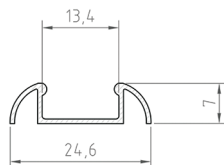

LED PÁSKY

PROFIL "U"

- profil určený pro povrchovou montáž
- spolu se zaobleným difuzorem vytváří půlkulatý tvar
- šířka LED pásku: až 12 mm

A AL - PROFIL

- profil je vyroben kompletně z hliníku a je k dispozici ve více variantách o délce 1m (*) a 2m

	AL-PROFIL (U) SR 1m	GXLP051	8592660129211	hliník	stříbrný elox	1	20
	AL-PROFIL (U) SR 2m	GXLP052	8592660129228	hliník	stříbrný elox	2	20
	AL-PROFIL (U) W 1m	GXLP053	8592660129235	hliník	bílý lakovaný	1	20
	AL-PROFIL (U) W 2m	GXLP054	8592660129242	hliník	bílý lakovaný	2	20
	AL-PROFIL (U) B 1m	GXLP055	8592660129259	hliník	černý lakovaný	1	20
	AL-PROFIL (U) B 2m	GXLP056	8592660129266	hliník	černý lakovaný	2	20

B CV - PROFIL

- difuzor z vysoce odolného polykarbonátu k dispozici v několika variantách o délce 1m (*) a 2m

	CV-PROFIL (XA) ML 1m	GXLP201	8592660129679	PC	mléčný	1	50
	CV-PROFIL (XA) ML 2m	GXLP016	8592660111728	PC	mléčný	2	50
	CV-PROFIL (XA) CL 1m	GXLP203	8592660129686	PC	čirý	1	50
	CV-PROFIL (XA) CL 2m	GXLP014	8592660111704	PC	čirý	2	50
	CV-PROFIL (XB) ML/P 1m	GXLP211	8592660129693	PC	mléčný	1	50
	CV-PROFIL (XB) ML/P 2m	GXLP212	8592660129709	PC	mléčný	2	50