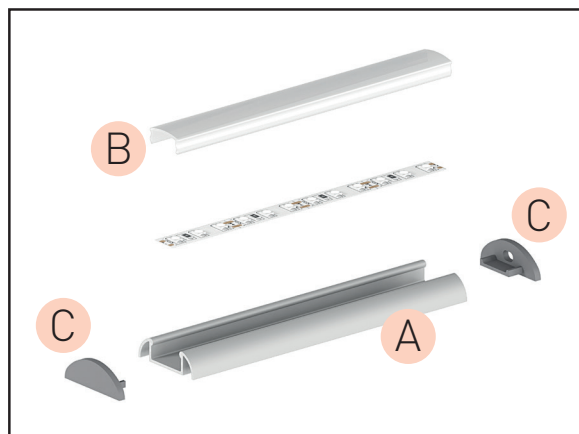

LED PÁSKY

PROFIL "U"

- profil určený pro povrchovou montáž
- spolu se zaobleným difuzorem vytváří půlkulatý tvar
- šířka LED pásku: až 12 mm

A AL - PROFIL

- profil je vyroben kompletně z hliníku a je k dispozici ve více variantách o délce 1m (*) a 2m

	AL-PROFIL (U) SR 1m	GXLP051	8592660129211	hliník	stříbrný elox	1	20
	AL-PROFIL (U) SR 2m	GXLP052	8592660129228	hliník	stříbrný elox	2	20
	AL-PROFIL (U) W 1m	GXLP053	8592660129235	hliník	bílý lakovaný	1	20
	AL-PROFIL (U) W 2m	GXLP054	8592660129242	hliník	bílý lakovaný	2	20
	AL-PROFIL (U) B 1m	GXLP055	8592660129259	hliník	černý lakovaný	1	20
	AL-PROFIL (U) B 2m	GXLP056	8592660129266	hliník	černý lakovaný	2	20

B CV - PROFIL

- difuzor z vysoce odolného polykarbonátu k dispozici v několika variantách o délce 1m (*) a 2m

	CV-PROFIL (XA) ML 1m	GXLP201	8592660129679	PC	mléčný	1	50
	CV-PROFIL (XA) ML 2m	GXLP016	8592660111728	PC	mléčný	2	50
	CV-PROFIL (XA) CL 1m	GXLP203	8592660129686	PC	čirý	1	50
	CV-PROFIL (XA) CL 2m	GXLP014	8592660111704	PC	čirý	2	50
	CV-PROFIL (XB) ML/P 1m	GXLP211	8592660129693	PC	mléčný	1	50
	CV-PROFIL (XB) ML/P 2m	GXLP212	8592660129709	PC	mléčný	2	50

C EC - PROFIL

- plastové koncovky dostupné v několika barvách
- balení 2ks v sadě (jedna bez otvoru, druhá s otvorem umožňujícím připojení k napájení)

	EC-PROFIL (YA) GR	GXLP301	8592660129754	plast	šedá	25
	EC-PROFIL (YA) W	GXLP302	8592660129761	plast	bílá	25
	EC-PROFIL (YA) B	GXLP303	8592660129778	plast	černá	25