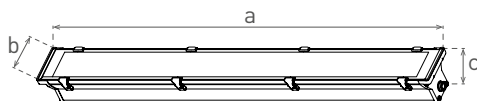

DUST METAL LED

- PRACHOTĚSNÉ SVÍTIDLO LED T8
- těleso svítidla: hliník
- difuzor: tvrzené sklo
- reflektor: vysoce leštěný hliník
- kovové klipy odolné proti korozi
- pro jednostranně napájené LED T8 (nejsou součástí balení) náhrada za T8 zářivková svítidla
- více než 2-krát nižší spotřeba elektrické energie
- možnost průběžného zapojení
- kompletní instalační příslušenství pro montáž na stěnu, strop nebo závěsná lanka
- prachotěsné a voděodolné
- vysoká mechanická odolnost
- pracovní teplota závisí na typu LED zdroje

220-240V-50/60Hz

 IP₆₅

 IK₀₈

					\overleftarrow{a} [mm]	\overleftarrow{b} [mm]	\overleftarrow{c} [mm]		
DUST metal LED 2xT8/120cm	GXWP275	8592660116808	2x max.25	-20+40°C	1285	150	95	6,00	1/3
DUST metal LED 2xT8/150cm	GXWP276	8592660116815	2x max.35	-20+40°C	1600	150	95	6,8	1/3