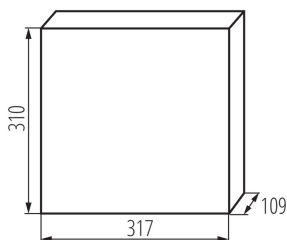

### VŠEOBECNÉ ÚDAJE:

**Barva:** bílá

**Barva dveří:** bílá

**Místo montáže:** k zabudování do zdi

**Délka [mm]:** 317

**Šířka [mm]:** 109

**Výška [mm]:** 310

**Teplotní odolnost [°C]:** 650

**Stupeň IK:** 07

**Stupeň krytí IP:** 30

**Počet řádků:** 2