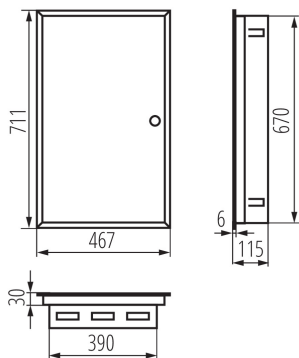

29322 KP-DB-I-MF-418

Kovový rozvaděč

Kovové rozvaděče KP-DB s lištami DIN pro instalaci modulárních přístrojů jsou vyráběny v továrně Kanlux. Jsou určeny pro veřejné a kancelářské budovy. Jejich rozsah umožňuje provádění instalací také v oblastech, jako jsou rozsáhlé domácí instalace.

VŠEOBECNÉ ÚDAJE:

Barva: bílá

Barva dveří: bílá

Místo montáže: k zabudování do zdi

Norm: PN-EN 62208

Délka [mm]: 467

Šířka [mm]: 115

Výška [mm]: 711

Počet řádků: 4