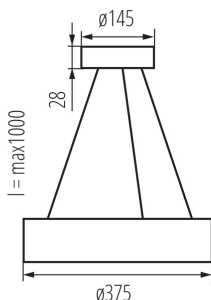

Závěsná lampa

Kanlux JASMIN je rodina dřevěných, kulatých svítidel k zavěšení s vyměnitelným světelným zdrojem. Dostupné jsou různé velikosti a barvy plafonů - do každého z nich pasují od 1 do 3 světelných zdrojů s patičí E27. Svítidlo můžeme doplnit o nástěnná svítidla ze stejné série.

VŠEOBECNÉ ÚDAJE:

Barva: černá

Místo montáže: k usazení na strop

Místo použití: uvnitř

Minimální vzdálenost od osvětlovaného objektu: 0,5m

Možnost montáže na normálně hořlavé povrchy: ne

TECHNICKÉ ÚDAJE:

Jmenovité napětí [V]: 220-240 AC

Jmenovitá frekvence [Hz]: 50

Maximální výkon [W]: 2 x max 20

Třída ochrany před úrazem elektrickým proudem: I

Materiál difuzoru: sklo

Zdroj světla v balení: ne

Patice: E27

Rozsah okolních teplot, kterým může být výrobek vystaven [°C]: 5÷25

Materiál korpusu: dřevo

Typ přípojky: samosvorná svorkovnice

Rozsah průměrů používaných vodičů [mm²]: 1÷2,5

Délka vodiče [m]: 1

Stupeň krytí IP: 20

DALŠÍ INFORMACE:

- svítidlo zavěšené na ocelových lankách