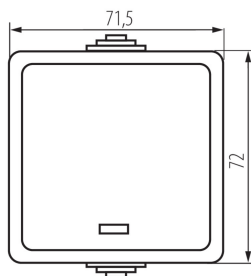

25355 TEKNO 05-1080-143 cz

Tlačítko LED

VŠEOBECNÉ ÚDAJE:

Barva: černá

Místo montáže: k usazení na zeď

Podsvícení: ano

TECHNICKÉ ÚDAJE:

Jmenovité napětí [V]: 250 AC

Materiál kontaktů: CuZn70

Typ svorky: šroubová svorka

Plast: ABS

Počet táhel: 1

Jmenovitý proud [AX]: 10

Stupeň krytí IP: 54