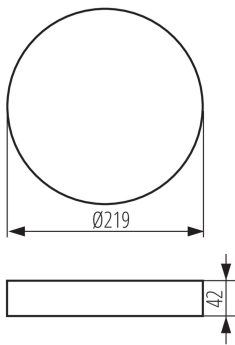

33655 AREL FRAME DO 25W W

Příslušenství ke svítidlu typu downlight

Rámeček pro přisazenou montáž svítidla Kanlux AREL LED.

VŠEOBECNÉ ÚDAJE:

Barva: bílá

Místo montáže: k usazení na strop

Výška [mm]: 42

Průměr [mm]: 219

TECHNICKÉ ÚDAJE:

Materiál korpusu: plast