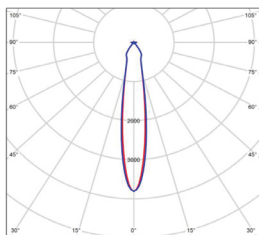

SPOTEO - ACCESSORIES

- OPTICKÉ DIFUZORY PRO SVÍTIDLA SPOTEO
- materiál difuzoru: polykarbonát (PC)
- umožňují změnu vyzařovacího úhlu svítidla
- snadná výměna

15°

24°

38°

45°

60°

Difuzor SPOTEO 20W 15	GXTR115	8592660133812	15°
Difuzor SPOTEO 20W 24	GXTR116	8592660133829	24°
Difuzor SPOTEO 20W 38	GXTR117	8592660133836	38°
Difuzor SPOTEO 20W 60	GXTR118	8592660133843	60°
Difuzor SPOTEO 30W 15	GXTR119	8592660133850	15°
Difuzor SPOTEO 30W 24	GXTR120	8592660133867	24°
Difuzor SPOTEO 30W 38	GXTR121	8592660133874	38°
Difuzor SPOTEO 30W 60	GXTR122	8592660133881	60°
Difuzor SPOTEO 40W 15	GXTR123	8592660133898	15°
Difuzor SPOTEO 40W 24	GXTR124	8592660133904	24°
Difuzor SPOTEO 40W 38	GXTR125	8592660133911	38°
Difuzor SPOTEO 40W 60	GXTR126	8592660133928	60°