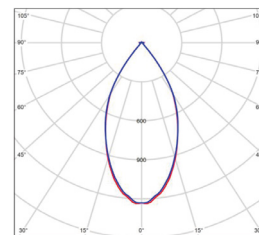

RoHS

						T_c CCT	R_a CRI	$\leq a$ [mm]	$\leq b$ [mm]	$\leq c$ [mm]		
SPOTEO TRACK W 20W 45 NW	GXTR100	8592660133669	20	2100	neutrální bílá	4000K	≥80	75	122	223	0,75	1/15
SPOTEO TRACK W 20W 45 WW	GXTR101	8592660133676	20	2100	teplá bílá	3000K	≥90	75	122	223	0,75	1/15
SPOTEO TRACK B 20W 45 NW	GXTR102	8592660133683	20	2100	neutrální bílá	4000K	≥90	75	122	223	0,75	1/15
SPOTEO TRACK B 20W 45 WW	GXTR103	8592660133690	20	2100	teplá bílá	3000K	≥90	75	122	223	0,75	1/15
SPOTEO TRACK W 30W 45 NW	GXTR104	8592660133706	30	3100	neutrální bílá	4000K	≥90	90	128	226	1,05	1/10
SPOTEO TRACK W 30W 45 WW	GXTR105	8592660133713	30	3100	teplá bílá	3000K	≥90	90	128	226	1,05	1/10
SPOTEO TRACK B 30W 45 NW	GXTR106	8592660133720	30	3100	neutrální bílá	4000K	≥80	90	128	226	1,05	1/10
SPOTEO TRACK B 30W 45 WW	GXTR107	8592660133737	30	3100	teplá bílá	3000K	≥80	90	128	226	1,05	1/10
SPOTEO TRACK W 40W 45 NW	GXTR108	8592660133744	40	4100	neutrální bílá	4000K	≥80	100	134	229	1,15	1/10
SPOTEO TRACK W 40W 45 WW	GXTR109	8592660133751	40	4100	teplá bílá	3000K	≥80	100	134	229	1,15	1/10
SPOTEO TRACK B 40W 45 NW	GXTR110	8592660133768	40	4100	neutrální bílá	4000K	≥80	100	134	229	1,15	1/10
SPOTEO TRACK B 40W 45 WW	GXTR111	8592660133775	40	4100	teplá bílá	3000K	≥80	100	134	229	1,15	1/10

GXTR117, GXTR121,
GXTR125

GXTR118, GXTR122,
GXTR126

15°

24°

38°

45°

60°

			
Difuzor SPOTEO 20W 15	GXTR115	8592660133812	15°
Difuzor SPOTEO 20W 24	GXTR116	8592660133829	24°
Difuzor SPOTEO 20W 38	GXTR117	8592660133836	38°
Difuzor SPOTEO 20W 60	GXTR118	8592660133843	60°
Difuzor SPOTEO 30W 15	GXTR119	8592660133850	15°
Difuzor SPOTEO 30W 24	GXTR120	8592660133867	24°
Difuzor SPOTEO 30W 38	GXTR121	8592660133874	38°
Difuzor SPOTEO 30W 60	GXTR122	8592660133881	60°
Difuzor SPOTEO 40W 15	GXTR123	8592660133898	15°
Difuzor SPOTEO 40W 24	GXTR124	8592660133904	24°
Difuzor SPOTEO 40W 38	GXTR125	8592660133911	38°
Difuzor SPOTEO 40W 60	GXTR126	8592660133928	60°