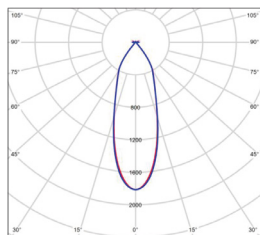

GXTR117, GXTR121,
GXTR125

GXTR118, GXTR122,
GXTR126

15°

24°

38°

45°

60°

			
Difuzor SPOTEO 20W 15	GXTR115	8592660133812	15°
Difuzor SPOTEO 20W 24	GXTR116	8592660133829	24°
Difuzor SPOTEO 20W 38	GXTR117	8592660133836	38°
Difuzor SPOTEO 20W 60	GXTR118	8592660133843	60°
Difuzor SPOTEO 30W 15	GXTR119	8592660133850	15°
Difuzor SPOTEO 30W 24	GXTR120	8592660133867	24°
Difuzor SPOTEO 30W 38	GXTR121	8592660133874	38°
Difuzor SPOTEO 30W 60	GXTR122	8592660133881	60°
Difuzor SPOTEO 40W 15	GXTR123	8592660133898	15°
Difuzor SPOTEO 40W 24	GXTR124	8592660133904	24°
Difuzor SPOTEO 40W 38	GXTR125	8592660133911	38°
Difuzor SPOTEO 40W 60	GXTR126	8592660133928	60°