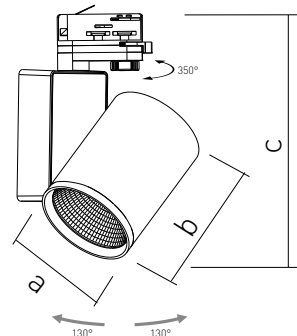

SPOTEO

- LED SVÍTIDLO NA LIŠTOVÝ SYSTÉM
- těleso svítidla: hliník
- difuzor: polykarbonát (PC)
- vhodné pro univerzální 3fázový lištový systém
- určeno pro osvětlení prodejen, muzeí, výstavních prostor, pultů, regálů apod.
- konstrukce umožňuje otáčení o 350° a výkyv o 90°
- separovaný napájecí zdroj zajišťuje optimální chlazení a tím i vysokou životnost celého svítidla
- kompenzovaný jalový výkon (PF>0,9)
- technologie flicker-free zamezuje nežádoucímu mihotání světla
- vysoká světelná účinnost - 100lm/W
- index podání barev Ra/CRI ≥ 90 (platí pro GXTR101, GXTR102, GXTR103, GXTR104, GXTR105)
- vyzařovací úhel svítidla - 45°
- možnost dokoupení optických difuzorů s vyzařovacím úhlem 15°, 24°, 38° a 60°
- tříletá záruka na celé svítidlo

SPOTEO TRACK W

SPOTEO TRACK B

NEUTRAL WHITE

WARM WHITE

IP 20

25 000

45°

CE