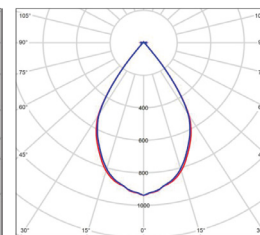

RoHS

						T_c CCT	R_a CRI	$\leq a$ [mm]	$\leq b$ [mm]	$\leq c$ [mm]		
SPOTEO TRACK W 20W 45 NW	GXTR100	8592660133669	20	2100	neutrální bílá	4000K	≥80	75	122	223	0,75	1/15
SPOTEO TRACK W 20W 45 WW	GXTR101	8592660133676	20	2100	teplá bílá	3000K	≥90	75	122	223	0,75	1/15
SPOTEO TRACK B 20W 45 NW	GXTR102	8592660133683	20	2100	neutrální bílá	4000K	≥90	75	122	223	0,75	1/15
SPOTEO TRACK B 20W 45 WW	GXTR103	8592660133690	20	2100	teplá bílá	3000K	≥90	75	122	223	0,75	1/15
SPOTEO TRACK W 30W 45 NW	GXTR104	8592660133706	30	3100	neutrální bílá	4000K	≥90	90	128	226	1,05	1/10
SPOTEO TRACK W 30W 45 WW	GXTR105	8592660133713	30	3100	teplá bílá	3000K	≥90	90	128	226	1,05	1/10
SPOTEO TRACK B 30W 45 NW	GXTR106	8592660133720	30	3100	neutrální bílá	4000K	≥80	90	128	226	1,05	1/10
SPOTEO TRACK B 30W 45 WW	GXTR107	8592660133737	30	3100	teplá bílá	3000K	≥80	90	128	226	1,05	1/10
SPOTEO TRACK W 40W 45 NW	GXTR108	8592660133744	40	4100	neutrální bílá	4000K	≥80	100	134	229	1,15	1/10
SPOTEO TRACK W 40W 45 WW	GXTR109	8592660133751	40	4100	teplá bílá	3000K	≥80	100	134	229	1,15	1/10
SPOTEO TRACK B 40W 45 NW	GXTR110	8592660133768	40	4100	neutrální bílá	4000K	≥80	100	134	229	1,15	1/10
SPOTEO TRACK B 40W 45 WW	GXTR111	8592660133775	40	4100	teplá bílá	3000K	≥80	100	134	229	1,15	1/10

GXTR117, GXTR121,
GXTR125

GXTR118, GXTR122,
GXTR126

15°

24°

38°

45°

60°

			
Difuzor SPOTEO 20W 15	GXTR115	8592660133812	15°
Difuzor SPOTEO 20W 24	GXTR116	8592660133829	24°
Difuzor SPOTEO 20W 38	GXTR117	8592660133836	38°
Difuzor SPOTEO 20W 60	GXTR118	8592660133843	60°
Difuzor SPOTEO 30W 15	GXTR119	8592660133850	15°
Difuzor SPOTEO 30W 24	GXTR120	8592660133867	24°
Difuzor SPOTEO 30W 38	GXTR121	8592660133874	38°
Difuzor SPOTEO 30W 60	GXTR122	8592660133881	60°
Difuzor SPOTEO 40W 15	GXTR123	8592660133898	15°
Difuzor SPOTEO 40W 24	GXTR124	8592660133904	24°
Difuzor SPOTEO 40W 38	GXTR125	8592660133911	38°
Difuzor SPOTEO 40W 60	GXTR126	8592660133928	60°