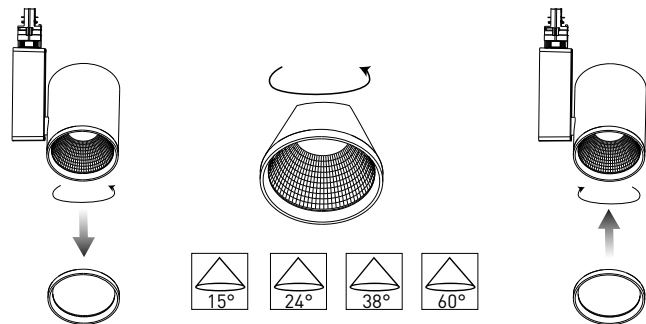

SPOTEO - ACCESSORIES

- OPTICKÉ DIFUZORY PRO SVÍTIDLA SPOTEO
- materiál difuzoru: polykarbonát (PC)
- umožňují změnu vyzařovacího úhlu svítidla
- snadná výměna

GXTR115, GXTR119,
GXTR123