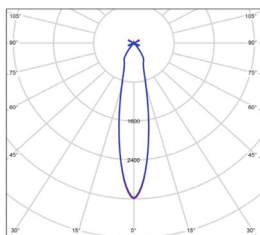

GXTR117, GXTR121,
GXTR125

GXTR118, GXTR122,
GXTR126

15°

24°

38°

45°

60°

			
Difuzor SPOTEO 20W 15	GXTR115	8592660133812	15°
Difuzor SPOTEO 20W 24	GXTR116	8592660133829	24°
Difuzor SPOTEO 20W 38	GXTR117	8592660133836	38°
Difuzor SPOTEO 20W 60	GXTR118	8592660133843	60°
Difuzor SPOTEO 30W 15	GXTR119	8592660133850	15°
Difuzor SPOTEO 30W 24	GXTR120	8592660133867	24°
Difuzor SPOTEO 30W 38	GXTR121	8592660133874	38°
Difuzor SPOTEO 30W 60	GXTR122	8592660133881	60°
Difuzor SPOTEO 40W 15	GXTR123	8592660133898	15°
Difuzor SPOTEO 40W 24	GXTR124	8592660133904	24°
Difuzor SPOTEO 40W 38	GXTR125	8592660133911	38°
Difuzor SPOTEO 40W 60	GXTR126	8592660133928	60°