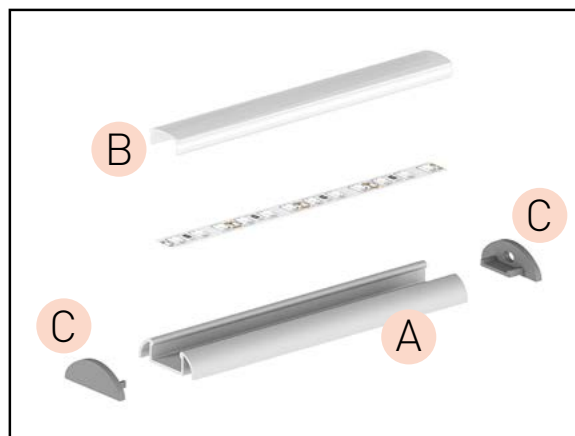

PROFIL "U"

- profil určený pro povrchovou montáž
- spolu se zaobleným difuzorem vytváří půlkulatý tvar
- šířka LED pásky: až 12 mm

A AL - PROFIL

- profil je vyroben kompletně z hliníku a je k dispozici ve více variantách o délce 1m (*) a 2m

	AL-PROFIL (U) SR 1m	GXLP051	8592660129211	hliník	stříbrný elox	1	20
	AL-PROFIL (U) SR 2m	GXLP052	8592660129228	hliník	stříbrný elox	2	20
	AL-PROFIL (U) W 1m	GXLP053	8592660129235	hliník	bílý lakovaný	1	20
	AL-PROFIL (U) W 2m	GXLP054	8592660129242	hliník	bílý lakovaný	2	20
	AL-PROFIL (U) B 1m	GXLP055	8592660129259	hliník	černý lakovaný	1	20
	AL-PROFIL (U) B 2m	GXLP056	8592660129266	hliník	černý lakovaný	2	20

B CV - PROFIL

- difuzor z vysoce odolného polykarbonátu k dispozici v několika variantách o délce 1m (*) a 2m

		CV-PROFIL (XA) ML 1m	GXLP201	8592660129679	PC	mléčný	1	50
		CV-PROFIL (XA) ML 2m	GXLP016	8592660111728	PC	mléčný	2	50
		CV-PROFIL (XA) CL 1m	GXLP203	8592660129686	PC	čirý	1	50
		CV-PROFIL (XA) CL 2m	GXLP014	8592660111704	PC	čirý	2	50
		CV-PROFIL (XB) ML/P 1m	GXLP211	8592660129693	PC	mléčný	1	50
		CV-PROFIL (XB) ML/P 2m	GXLP212	8592660129709	PC	mléčný	2	50

C EC - PROFIL

- plastové koncovky dostupné v několika barvách
- balení 2ks v sadě (jedna bez otvoru, druhá s otvorem umožňujícím připojení k napájení)

	EC-PROFIL (YA) GR	GXLP301	8592660129754	plast	šedá	25
	EC-PROFIL (YA) W	GXLP302	8592660129761	plast	bílá	25
	EC-PROFIL (YA) B	GXLP303	8592660129778	plast	černá	25