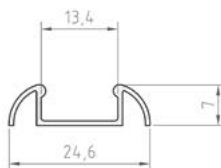

PROFIL "U"

- profil určený pro povrchovou montáž
- spolu se zaobleným difuzorem vytváří půlkulatý tvar
- šířka LED pásky: až 12 mm

A AL - PROFIL

- profil je vyroben kompletně z hliníku a je k dispozici ve více variantách o délce 1m (*) a 2m

	AL-PROFIL (U) SR 1m	GXLP051	8592660129211	hliník	stříbrný elox	1	20
	AL-PROFIL (U) SR 2m	GXLP052	8592660129228	hliník	stříbrný elox	2	20
	AL-PROFIL (U) W 1m	GXLP053	8592660129235	hliník	bílý lakovaný	1	20
	AL-PROFIL (U) W 2m	GXLP054	8592660129242	hliník	bílý lakovaný	2	20
	AL-PROFIL (U) B 1m	GXLP055	8592660129259	hliník	černý lakovaný	1	20
	AL-PROFIL (U) B 2m	GXLP056	8592660129266	hliník	černý lakovaný	2	20

B CV - PROFIL

- difuzor z vysoce odolného polykarbonátu k dispozici v několika variantách o délce 1m (*) a 2m

		CV-PROFIL (XA) ML 1m	GXLP201	8592660129679	PC	mléčný	1	50
		CV-PROFIL (XA) ML 2m	GXLP016	8592660111728	PC	mléčný	2	50
		CV-PROFIL (XA) CL 1m	GXLP203	8592660129686	PC	čirý	1	50
		CV-PROFIL (XA) CL 2m	GXLP014	8592660111704	PC	čirý	2	50
		CV-PROFIL (XB) ML/P 1m	GXLP211	8592660129693	PC	mléčný	1	50
		CV-PROFIL (XB) ML/P 2m	GXLP212	8592660129709	PC	mléčný	2	50