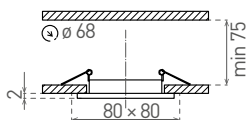

## IZZY DS10

- OZDOBNÝ RÁMEČEK-KOMPONENT SVÍTIDLA
- pevné provedení
- těleso rámečku: odlitek z hliníkové slitiny
- určeno k instalaci do podhledu
- určeno pro vyměnitelné LED zdroje světla
- světelný zdroj a objímka nejsou součástí balení

## IZZY DT10

- OZDOBNÝ RÁMEČEK-KOMPONENT SVÍTIDLA
- výklopné provedení
- těleso rámečku: odlitek z hliníkové slitiny
- určeno k instalaci do podhledu
- určeno pro vyměnitelné LED zdroje světla
- světelný zdroj a objímka nejsou součástí balení