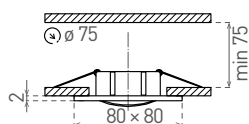

## IZZY DS10

- OZDOBNÝ RÁMEČEK-KOMPONENT SVÍTIDLA
- pevné provedení
- těleso rámečku: odlitek z hliníkové slitiny
- určeno k instalaci do podhledu
- určeno pro vyměnitelné LED zdroje světla
- světelný zdroj a objímka nejsou součástí balení

## IZZY DT10

- OZDOBNÝ RÁMEČEK-KOMPONENT SVÍTIDLA
- výklopné provedení
- těleso rámečku: odlitek z hliníkové slitiny
- určeno k instalaci do podhledu
- určeno pro vyměnitelné LED zdroje světla
- světelný zdroj a objímka nejsou součástí balení