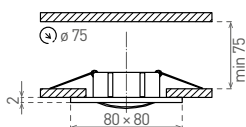

A++ B

IZZY DS10

- PODHLEDOVÉ SVÍTIDLO MR16
- pevné čtvercové
- odlitek z hliníkové slitiny

AB

C

SN

	CODE			color	DKC
IZZY DS10-AB	DS10	GXPL009	8592660101675	broušená mosaz	58 Kč
IZZY DS10-C	DS10	GXPL010	8592660101682	chrom	58 Kč
IZZY DS10-SN	DS10	GXPL011	8592660101699	saténový nikel	58 Kč

A++ B

IZZY DT10

- PODHLEDOVÉ SVÍTIDLO MR16
- výkonné čtvercové
- odlitek z hliníkové slitiny

AB

C

CM

	CODE			color	DKC
IZZY DT10-Q-AB	DT10	GXPL033	8592660101866	broušená mosaz	84 Kč
IZZY DT10-Q-C	DT10	GXPL034	8592660101873	chrom	84 Kč
IZZY DT10-Q-CM	DT10	GXPL035	8592660101880	matný chrom	84 Kč