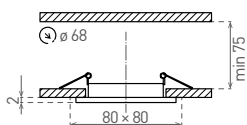

A++ B

IZZY DS10

- PODHLEDOVÉ SVÍTIDLO MR16
- pevné čtvercové
- odlitek z hliníkové slitiny

AB

C

SN

	CODE			color	DKC
IZZY DS10-AB	DS10	GXPL009	8592660101675	broušená mosaz	58 Kč
IZZY DS10-C	DS10	GXPL010	8592660101682	chrom	58 Kč
IZZY DS10-SN	DS10	GXPL011	8592660101699	saténový nikel	58 Kč

A++ B

IZZY DT10

- PODHLEDOVÉ SVÍTIDLO MR16
- výkonné čtvercové
- odlitek z hliníkové slitiny

AB

C

CM

	CODE			color	DKC
IZZY DT10-Q-AB	DT10	GXPL033	8592660101866	broušená mosaz	84 Kč
IZZY DT10-Q-C	DT10	GXPL034	8592660101873	chrom	84 Kč
IZZY DT10-Q-CM	DT10	GXPL035	8592660101880	matný chrom	84 Kč