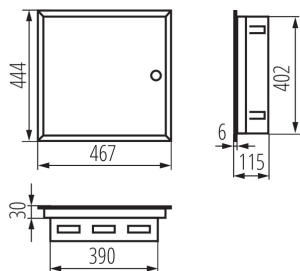

29320 KP-DB-I-MF-218

Kovový rozvaděč

Kovové rozváděče KP-DB s lištami DIN pro instalaci modulárních přístrojů jsou vyráběny v továrně Kanlux. Jsou určeny pro veřejné a kancelářské budovy. Jejich rozsah umožňuje provádění instalací také v oblastech, jako jsou rozsáhlé domácí instalace.

VŠEOBECNÉ ÚDAJE:

Barva: bílá

Barva dveří: bílá

Místo montáže: k zabudování do zdi

Norm: PN-EN 62208

Délka [mm]: 467

Šířka [mm]: 115

Výška [mm]: 444