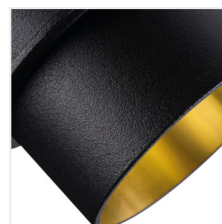

Ozdobný prsten-komponent svítidla

 12 AC; 12 DC; 220-240 AC	 MR16/PAR16	 Gx5,3/GU10		 IP 20	
 5÷25	 Ø61-62	 0,5m			

SPAG C B-G

SPAG S B/G	27322	max 35	černá / zlatá	chybějící
SPAG C B/G	27324	max 35	černá / zlatá	chybějící
SPAG D B/G	27326	max 35	černá / zlatá	chybějící
SPAG D W/G	27327	max 35	bílá / zlatá	chybějící

Kanlux SPAG jsou elegantní ozdobné prsteny. Kombinace zlata a klasické černé nebo bílé dodává těmto svídlům jemné kouzlo. Díky různým tvarům svítidel Kanlux SPAG můžeme vytvářet jedinečné a vkusné uspořádání osvětlení v našich obývacích pokojích, elegantních restauracích a hotelových apartmánech.

- Materiál korpusu: hliníková slitina

SPAG

Ozdobný prsten-komponent svítidla

SPAG S B-G

SPAG D B-G

SPAG D W-G

SPAG S

SPAG C