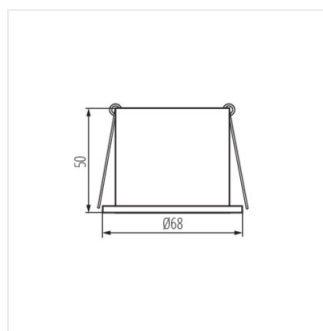

- Materiál korpusu: hliníková slitina

SPAG

Ozdobný prsten-komponent svítidla

SPAG S B-G

SPAG D B-G

SPAG D W-G

SPAG S

SPAG C