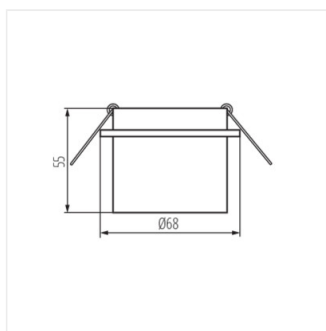

- Materiál korpusu: hliníková slitina

SPAG

Ozdobný prsten-komponent svítidla

SPAG S B-G

SPAG D B-G

SPAG D W-G

SPAG S

SPAG C