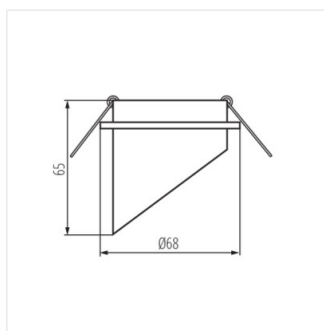

- Materiál korpusu: hliníková slitina

SPAG

Ozdobný prsten-komponent svítidla

SPAG S B-G

SPAG D B-G

SPAG D W-G

SPAG S

SPAG C