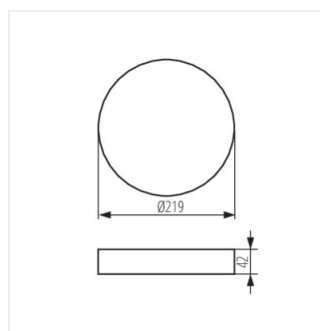

AREL FRAME DO 25W W