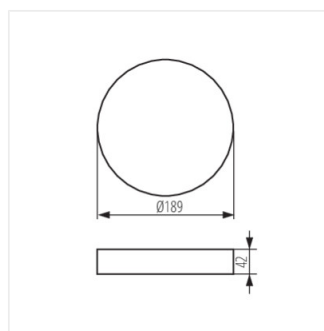

AREL FRAME DO 20W W