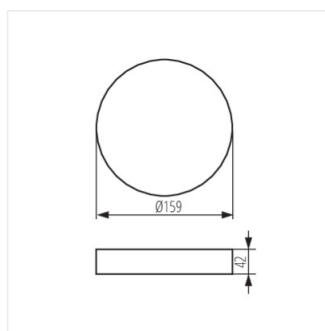

AREL FRAME

Příslušenství ke svítidlu typu downlight

AREL FRAME DO 14W W