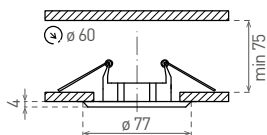

A++ B

AXL 5514

- PODHLEDOVÉ SVÍTIDLO MR16
- pevné
- odlitek z hliníkové slitiny

W

C

CM

	CODE			color	DKC
AXL 5514-W	5514	GXPL001	8592660101637	bílá	55 Kč
AXL 5514-C	5514	GXPL004	8592660101651	chrom	55 Kč
AXL 5514-CM	5514	GXPL005	8592660101668	matný chrom	55 Kč

A++ B

AXL 5515

- PODHLEDOVÉ SVÍTIDLO MR16
- výklopné
- odlitek z hliníkové slitiny

W

C

CM

	CODE			color	DKC
AXL 5515-W	5515	GXPL024	8592660101828	bílá	71 Kč
AXL 5515-C	5515	GXPL028	8592660101842	chrom	82 Kč
AXL 5515-CM	5515	GXPL029	8592660101859	matný chrom	82 Kč