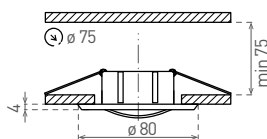

A++ B

AXL 5514

- PODHLEDOVÉ SVÍTIDLO MR16
- pevné
- odlitek z hliníkové slitiny

W

C

CM

	CODE			color	DKC
AXL 5514-W	5514	GXPL001	8592660101637	bílá	55 Kč
AXL 5514-C	5514	GXPL004	8592660101651	chrom	55 Kč
AXL 5514-CM	5514	GXPL005	8592660101668	matný chrom	55 Kč

A++ B

AXL 5515

- PODHLEDOVÉ SVÍTIDLO MR16
- výklopné
- odlitek z hliníkové slitiny

W

C

CM

	CODE			color	DKC
AXL 5515-W	5515	GXPL024	8592660101828	bílá	71 Kč
AXL 5515-C	5515	GXPL028	8592660101842	chrom	82 Kč
AXL 5515-CM	5515	GXPL029	8592660101859	matný chrom	82 Kč