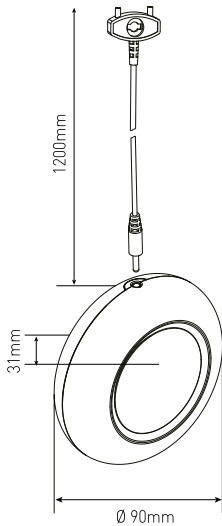

WiFi BATTERY FLOOD SENSOR

- CHYTRÝ SENZOR ÚNIKU VODY
- určen do prostorů, kde může v případě poruchového stavu nebo živlu dojít k úniku vody
- vhodné použití například v blízkosti pračky, umyvadla, ve sklepě a podobně
- disponuje dvěma detektory vody:
 - první se nachází na spodní straně senzoru
 - druhý je vyveden na konci 1,2m dlouhého kabelu
- upozornění na přítomnost vody akustickým alarmem (90db) a notifikací
- montáž položením na podklad nebo nalepením prostřednictvím 3M pásky (baterie nejsou součástí balení)
- vzdálené ovládání za pomoci smartphonu, tabletu a podobně
- připojení přes stávající WiFi síť s možností vzdáleného ovládání pomocí mobilních dat
- kompatibilní se standardem IEEE 802.11 b/g/n (2,4GHz)
- ovládání senzoru přes aplikaci Tuya nebo Smart Life
- aplikace spolupracují se systémy Android a iOS
- další funkce aplikace:
 - záznamy všech detekcí
 - indikace stavu baterie
 - tvorba automatizovaných funkcí
 - notifikace