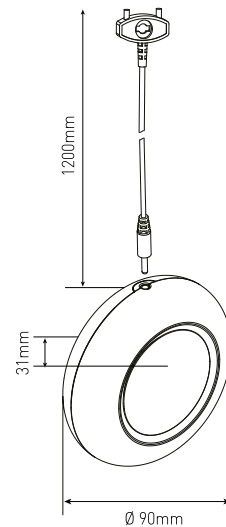

WiFi BATTERY FLOOD SENSOR

- CHYTRÝ SENZOR ÚNIKU VODY
- určen do prostorů, kde může v případě poruchového stavu nebo živlu dojít k úniku vody
- vhodné použití například v blízkosti pračky, umyvadla, ve sklepě a podobně
- disponuje dvěma detektory vody:
 - první se nachází na spodní straně senzoru
 - druhý je vyveden na konci 1,2m dlouhého kabelu
- upozornění na přítomnost vody akustickým alarmem (90db) a notifikací
- montáž položením na podklad nebo nalepením prostřednictvím 3M pásky
- napájení prostřednictvím baterií 3xAAA 1,5V (baterie nejsou součástí balení)
- vzdálené ovládání za pomoci smartphonu, tabletu a podobně
- připojení přes stávající WiFi síť s možností vzdáleného ovládání pomocí mobilních dat
- kompatibilní se standardem IEEE 802.11 b/g/n (2,4GHz)
- ovládání senzoru přes aplikaci Tuya nebo Smart Life
- aplikace spolupracují se systémy Android a iOS
- další funkce aplikace:
 - záznamy všech detekcí
 - indikace stavu baterie
 - tvorba automatizovaných funkcí
 - notifikace