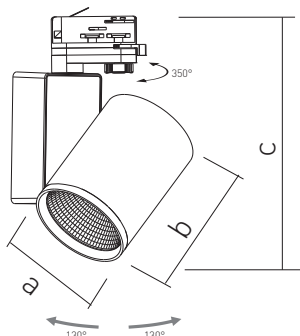

SPOTEO BLACK

- LED SVÍTIDLO NA LIŠTOVÝ SYSTÉM
- těleso svítidla: hliník
- difuzor: polykarbonát (PC)
- vhodné pro univerzální 3fázový lištový systém (např. GXTR006, GXTR008)
- určeno pro osvětlení prodejen, muzeí, výstavních prostor, pultů, regálů apod.
- konstrukce umožňuje otáčení o 350° a výkyv o 90°
- separovaný napájecí zdroj zajišťuje optimální chlazení a tím i vysokou životnost celého svítidla
- kompenzovaný jalový výkon (PF>0,9)
- technologie flicker-free zamezuje nežádoucímu mihotání světla
- vysoká světelná účinnost - 100lm/W
- vyzařovací úhel svítidla - 45°
- možnost dokoupení optických difuzorů s vyzařovacím úhlem 15°, 24°, 38° a 60°
- tříletá záruka na celé svítidlo

220-240V-50/60Hz

IP 20

-20+35°C

25 000

45°

Pf (λ) ≥0,9

NEUTRAL WHITE

WARM WHITE

LED 20W ► ⇒ 160W
 LED 30W ► ⇒ 230W
 LED 40W ► ⇒ 300W

		EAN	W	lm	color	Tc CCT	Ra CRI	←a→ [mm]	←b→ [mm]	←c→ [mm]	kg		DKC
SPOTEO TRACK B 20W 45 NW	GXTR102	8592660133683	20	2100	neutrální bílá	4000K	≥80	75	122	223	0,75	1/15	1 538 Kč
SPOTEO TRACK B 20W 45 WW	GXTR103	8592660133690	20	2100	teplá bílá	3000K	≥80	75	122	223	0,75	1/15	1 538 Kč
SPOTEO TRACK B 30W 45 NW	GXTR106	8592660133720	30	3100	neutrální bílá	4000K	≥80	90	128	226	1,05	1/10	1 714 Kč
SPOTEO TRACK B 30W 45 WW	GXTR107	8592660133737	30	3100	teplá bílá	3000K	≥80	90	128	226	1,05	1/10	1 714 Kč
SPOTEO TRACK B 40W 45 NW	GXTR110	8592660133768	40	4100	neutrální bílá	4000K	≥80	100	134	229	1,15	1/10	1 868 Kč
SPOTEO TRACK B 40W 45 WW	GXTR111	8592660133775	40	4100	teplá bílá	3000K	≥80	100	134	229	1,15	1/10	1 868 Kč