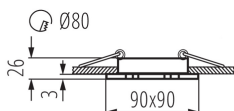

Stropní bodové svítidlo

Kanlux SEIDY je oblíbená rodina stropních svítidel, ve které si můžeme vybrat svítidla s 1 nebo 2 bodovkami. Díky širokému výběru barev a textur materiálů, ze kterých jsou vyrobeny, dokážete poskládat dokonalé osvětlení pro kavárny, interiéry hotelů, ale také domova.

VŠEOBECNÉ ÚDAJE:

Barva: černá anodovaná

Povinnost používání samostínících lamp: ano

Místo montáže: k zabudování do stropu

Místo použití: uvnitř

Minimální vzdálenost od osvětlovaného objektu: 0,5m

Výrobek není určen pro montáž na normálně hořlavém povrchu: >35W

Výrobek není určen k pokrytí termoizolačním materiálem: ano

Zdroj světla v balení: ne

Délka [mm]: 90

Šířka [mm]: 90

Výška [mm]: 26

Montážní otvor [mm]: Ø80

Délka vodiče [m]: 0.12

TECHNICKÉ ÚDAJE:

Jmenovité napětí [V]: 12 AC; 12 DC

Maximální výkon [W]: max 50

Třída ochrany před úrazem elektrickým proudem: III

Zdroj světla: MR16

Patice: Gx5,3

Rozsah okolních teplot, kterým může být výrobek vystaven [°C]: 5÷25

Materiál korpusu: hliníková slitina

Typ přípojky: volné konce kabelů

Průřez kabelu [mm²]: 0.75

Regulace úhlu svítidla: v jedné ose

Regulace úhlu svítidla [°]: 30

Stupeň krytí IP: 20