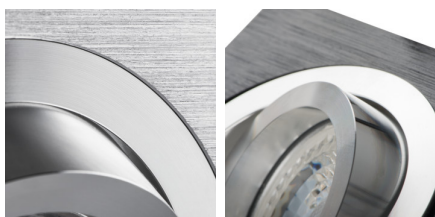

Stropní bodové svítidlo

Kanlux SEIDY je oblíbená rodina stropních svítidel, ve které si můžeme vybrat svítidla s 1 nebo 2 bodovkami. Díky širokému výběru barev a textur materiálů, ze kterých jsou vyrobeny, dokážete poskládat dokonalé osvětlení pro kavárny, interiéry hotelů, ale také domova.

### VŠEOBECNÉ ÚDAJE:

**Barva:** černá anodovaná

**Povinnost používání samostínících lamp:** ano

**Místo montáže:** k zabudování do stropu

**Místo použití:** uvnitř

**Minimální vzdálenost od osvětlovaného objektu:** 0,5m

**Materiál korpusu:** hliníková slitina

**Typ přípojky:** volné konce kabelů

**Průřez kabelu [mm<sup>2</sup>]:** 0.75

**Regulace úhlu svítidla:** v jedné ose

**Regulace úhlu svítidla [°]:** 30

**Stupeň krytí IP:** 20