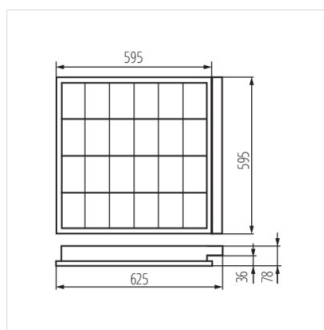

- Materiál korpusu: ocel

REGIS 4LED

Vestavné rastrové svítidlo

REGIS 4LED OPAL 418PT

REGIS 4LED 418 PT

REGIS 4LED OPAL 418PT

REGIS 4LED 418 PT

PŘÍSLUŠENSTVÍ: