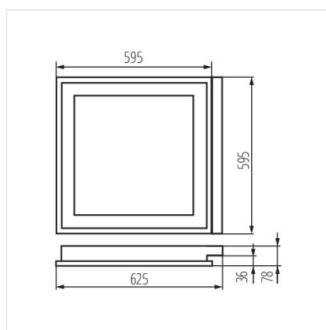

- Materiál korpusu: ocel

REGIS 4LED

Vestavné rastrové svítidlo

REGIS 4LED OPAL 418PT

REGIS 4LED 418 PT

REGIS 4LED OPAL 418PT

REGIS 4LED 418 PT

PŘÍSLUŠENSTVÍ: