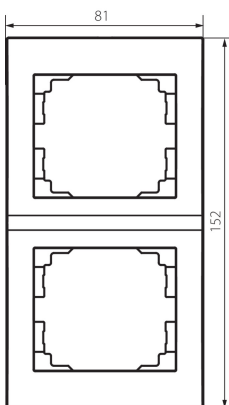

25181 LOGI 02-1520-003 kr

Dvojnásobný vertikální rámeček

VŠEOBECNÉ ÚDAJE:

Barva: krémová

Délka [mm]: 81

Výška [mm]: 152

TECHNICKÉ ÚDAJE:

Materiál: ABS