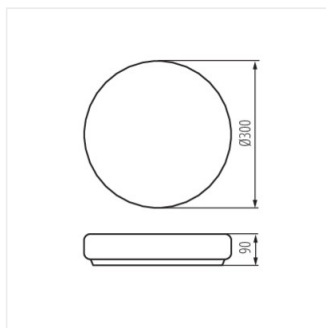

PERAZ 30DL-600 NS

PERAZ 30DL-600 NS