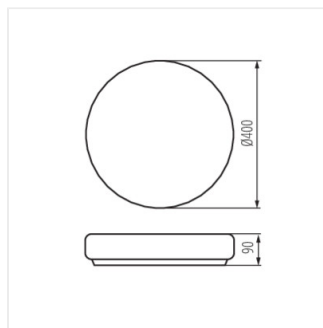

PERAZ 40DL-150 NS

PERAZ 40DL-150 NS