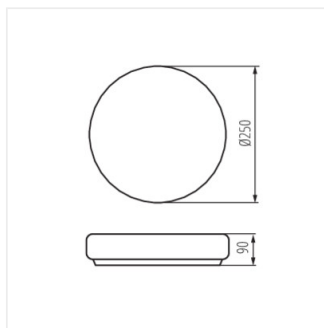

PERAZ 25DL-150 NS

PERAZ 25DL-150 NS