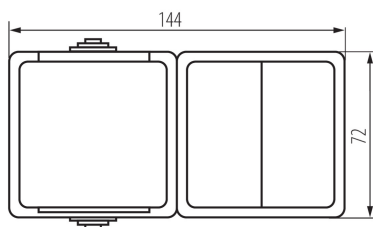

25359 TEKNO 05-3520-143 cz

Lustrový vypínač a francouzská zásuvka s ochranou kontaktů

VŠEOBECNÉ ÚDAJE:

Barva: černá

Místo montáže: k usazení na zeď

Ochrana kontaktů: ano

Podsvícení: nevztahuje se

Počet zásuvek: 1

TECHNICKÉ ÚDAJE:

Jmenovité napětí [V]: 250 AC

Jmenovitý proud [A]: 16

Třída ochrany před úrazem elektrickým proudem: I

Materiál kontaktů: CuZn70

Typ uzemnění: typ E

Typ svorky: šroubová svorka

Plast: ABS

Počet táhel: 2

Jmenovitý proud [AX]: 10

Stupeň krytí IP: 54