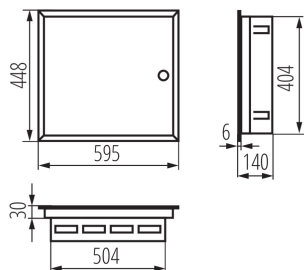

## 32639 KP-DB-I-MF-224

Kovový rozvaděč

Kovové rozváděče KP-DB s lištami DIN pro instalaci modulárních přístrojů jsou vyráběny v továrně Kanlux. Jsou určeny pro veřejné a kancelářské budovy. Jejich rozsah umožňuje provádění instalací také v oblastech, jako jsou rozsáhlé domácí instalace.

### VŠEOBECNÉ ÚDAJE:

**Barva:** bílá

**Barva dveří:** bílá

**Místo montáže:** k zabudování do zdi

**Norm:** PN-EN 62208

**Délka [mm]:** 595

**Šířka [mm]:** 140

**Výška [mm]:** 448

**Stupeň krytí IP:** 30

**Počet řádků:** 2