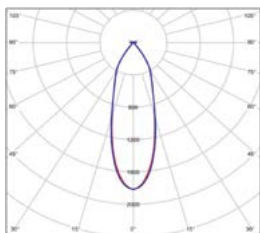

GXTR117, GXTR121,
GXTR125

GXTR118, GXTR122,
GXTR126

15°

24°

38°

45°

60°

			
Difuzor SPOTEO 20W 15	GXTR115	8592660133812	15°
Difuzor SPOTEO 20W 24	GXTR116	8592660133829	24°
Difuzor SPOTEO 20W 38	GXTR117	8592660133836	38°
Difuzor SPOTEO 20W 60	GXTR118	8592660133843	60°
Difuzor SPOTEO 30W 15	GXTR119	8592660133850	15°
Difuzor SPOTEO 30W 24	GXTR120	8592660133867	24°
Difuzor SPOTEO 30W 38	GXTR121	8592660133874	38°
Difuzor SPOTEO 30W 60	GXTR122	8592660133881	60°
Difuzor SPOTEO 40W 15	GXTR123	8592660133898	15°
Difuzor SPOTEO 40W 24	GXTR124	8592660133904	24°
Difuzor SPOTEO 40W 38	GXTR125	8592660133911	38°
Difuzor SPOTEO 40W 60	GXTR126	8592660133928	60°