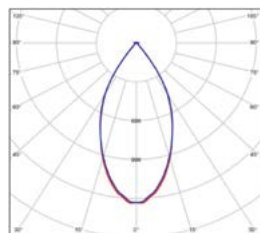

GXTR117, GXTR121,
GXTR125

GXTR118, GXTR122,
GXTR126

15°

24°

38°

45°

60°

			
Difuzor SPOTEO 20W 15	GXTR115	8592660133812	15°
Difuzor SPOTEO 20W 24	GXTR116	8592660133829	24°
Difuzor SPOTEO 20W 38	GXTR117	8592660133836	38°
Difuzor SPOTEO 20W 60	GXTR118	8592660133843	60°
Difuzor SPOTEO 30W 15	GXTR119	8592660133850	15°
Difuzor SPOTEO 30W 24	GXTR120	8592660133867	24°
Difuzor SPOTEO 30W 38	GXTR121	8592660133874	38°
Difuzor SPOTEO 30W 60	GXTR122	8592660133881	60°
Difuzor SPOTEO 40W 15	GXTR123	8592660133898	15°
Difuzor SPOTEO 40W 24	GXTR124	8592660133904	24°
Difuzor SPOTEO 40W 38	GXTR125	8592660133911	38°
Difuzor SPOTEO 40W 60	GXTR126	8592660133928	60°