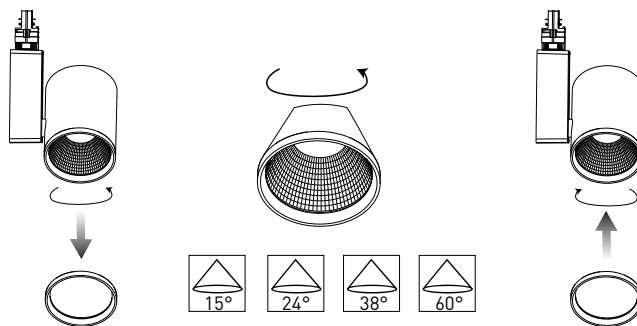

SPOTEO - ACCESSORIES

- OPTICKÉ DIFUZORY PRO SVÍTIDLA SPOTEO
- materiál difuzoru: polykarbonát (PC)
- umožňují změnu vyzařovacího úhlu svítidla
- snadná výměna

GXTR115, GXTR119,
GXTR123