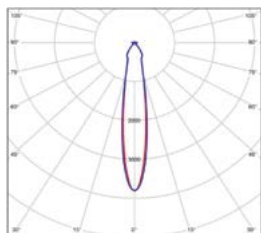

LED 20W ▶ ⇒ 160W
 LED 30W ▶ ⇒ 230W
 LED 40W ▶ ⇒ 300W

						Tc CCT	Ra CRI	$\leftarrow a \rightarrow$ [mm]	$\leftarrow b \rightarrow$ [mm]	$\leftarrow c \rightarrow$ [mm]		
SPOTEO TRACK W 20W 45 NW	GXTR100	8592660133669	20	2100	neutrální bílá	4000K	≥80	75	122	223	0,75	1/15
SPOTEO TRACK W 20W 45 WW	GXTR101	8592660133676	20	2100	teplá bílá	3000K	≥80	75	122	223	0,75	1/15
SPOTEO TRACK W 30W 45 NW	GXTR104	8592660133706	30	3100	neutrální bílá	4000K	≥80	90	128	226	1,05	1/10
SPOTEO TRACK W 30W 45 WW	GXTR105	8592660133713	30	3100	teplá bílá	3000K	≥80	90	128	226	1,05	1/10
SPOTEO TRACK W 40W 45 NW	GXTR108	8592660133744	40	4100	neutrální bílá	4000K	≥80	100	134	229	1,15	1/10
SPOTEO TRACK W 40W 45 WW	GXTR109	8592660133751	40	4100	teplá bílá	3000K	≥80	100	134	229	1,15	1/10

GXTR117, GXTR121,
GXTR125

GXTR118, GXTR122,
GXTR126

15°

24°

38°

45°

60°

			
Difuzor SPOTEO 20W 15	GXTR115	8592660133812	15°
Difuzor SPOTEO 20W 24	GXTR116	8592660133829	24°
Difuzor SPOTEO 20W 38	GXTR117	8592660133836	38°
Difuzor SPOTEO 20W 60	GXTR118	8592660133843	60°
Difuzor SPOTEO 30W 15	GXTR119	8592660133850	15°
Difuzor SPOTEO 30W 24	GXTR120	8592660133867	24°
Difuzor SPOTEO 30W 38	GXTR121	8592660133874	38°
Difuzor SPOTEO 30W 60	GXTR122	8592660133881	60°
Difuzor SPOTEO 40W 15	GXTR123	8592660133898	15°
Difuzor SPOTEO 40W 24	GXTR124	8592660133904	24°
Difuzor SPOTEO 40W 38	GXTR125	8592660133911	38°
Difuzor SPOTEO 40W 60	GXTR126	8592660133928	60°