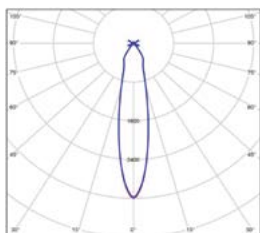

GXTR117, GXTR121,
GXTR125

GXTR118, GXTR122,
GXTR126

15°

24°

38°

45°

60°

			
Difuzor SPOTEO 20W 15	GXTR115	8592660133812	15°
Difuzor SPOTEO 20W 24	GXTR116	8592660133829	24°
Difuzor SPOTEO 20W 38	GXTR117	8592660133836	38°
Difuzor SPOTEO 20W 60	GXTR118	8592660133843	60°
Difuzor SPOTEO 30W 15	GXTR119	8592660133850	15°
Difuzor SPOTEO 30W 24	GXTR120	8592660133867	24°
Difuzor SPOTEO 30W 38	GXTR121	8592660133874	38°
Difuzor SPOTEO 30W 60	GXTR122	8592660133881	60°
Difuzor SPOTEO 40W 15	GXTR123	8592660133898	15°
Difuzor SPOTEO 40W 24	GXTR124	8592660133904	24°
Difuzor SPOTEO 40W 38	GXTR125	8592660133911	38°
Difuzor SPOTEO 40W 60	GXTR126	8592660133928	60°