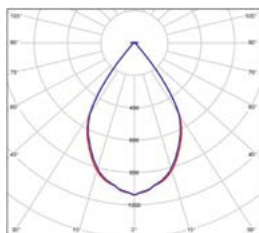

GXTR117, GXTR121,
GXTR125

GXTR118, GXTR122,
GXTR126

15°

24°

38°

45°

60°

			
Difuzor SPOTEO 20W 15	GXTR115	8592660133812	15°
Difuzor SPOTEO 20W 24	GXTR116	8592660133829	24°
Difuzor SPOTEO 20W 38	GXTR117	8592660133836	38°
Difuzor SPOTEO 20W 60	GXTR118	8592660133843	60°
Difuzor SPOTEO 30W 15	GXTR119	8592660133850	15°
Difuzor SPOTEO 30W 24	GXTR120	8592660133867	24°
Difuzor SPOTEO 30W 38	GXTR121	8592660133874	38°
Difuzor SPOTEO 30W 60	GXTR122	8592660133881	60°
Difuzor SPOTEO 40W 15	GXTR123	8592660133898	15°
Difuzor SPOTEO 40W 24	GXTR124	8592660133904	24°
Difuzor SPOTEO 40W 38	GXTR125	8592660133911	38°
Difuzor SPOTEO 40W 60	GXTR126	8592660133928	60°