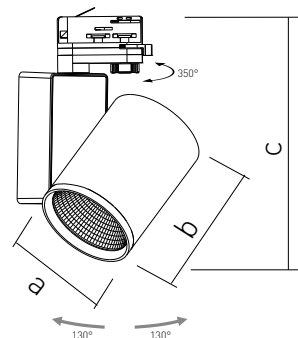

SPOTEO WHITE

220-240V-
50/60HzIP₂₀

-20+35°C

25 000

Pf (λ)
≥0,9NEUTRAL
WHITEWARM
WHITE

- LED SVÍTIDLO NA LIŠTOVÝ SYSTÉM
- těleso svítidla: hliník
- difuzor: polykarbonát (PC)
- vhodné pro univerzální 3fázový lištový systém (např. GXTR005, GXTR007)
- určeno pro osvětlení prodejen, muzeí, výstavních prostor, pultů, regálů apod.
- konstrukce umožňuje otáčení o 350° a výkyv o 90°
- separovaný napájecí zdroj zajišťuje optimální chlazení a tím i vysokou životnost celého svítidla
- kompenzovaný jalový výkon (PF>0,9)
- technologie flicker-free zamezuje nežádoucímu mihotání světla
- vysoká světelná účinnost - 100lm/W
- vyzařovací úhel svítidla - 45°
- možnost dokoupení optických difuzorů s vyzařovacím úhlem 15°, 24°, 38° a 60°
- tříletá záruka na celé svítidlo

LED 20W ▶ ⇒ 160W
 LED 30W ▶ ⇒ 230W
 LED 40W ▶ ⇒ 300W

						Tc CCT	Ra CRI	$\leftarrow a \rightarrow$ [mm]	$\leftarrow b \rightarrow$ [mm]	$\leftarrow c \rightarrow$ [mm]		
SPOTEO TRACK W 20W 45 NW	GXTR100	8592660133669	20	2100	neutrální bílá	4000K	≥80	75	122	223	0,75	1/15
SPOTEO TRACK W 20W 45 WW	GXTR101	8592660133676	20	2100	teplá bílá	3000K	≥80	75	122	223	0,75	1/15
SPOTEO TRACK W 30W 45 NW	GXTR104	8592660133706	30	3100	neutrální bílá	4000K	≥80	90	128	226	1,05	1/10
SPOTEO TRACK W 30W 45 WW	GXTR105	8592660133713	30	3100	teplá bílá	3000K	≥80	90	128	226	1,05	1/10
SPOTEO TRACK W 40W 45 NW	GXTR108	8592660133744	40	4100	neutrální bílá	4000K	≥80	100	134	229	1,15	1/10
SPOTEO TRACK W 40W 45 WW	GXTR109	8592660133751	40	4100	teplá bílá	3000K	≥80	100	134	229	1,15	1/10