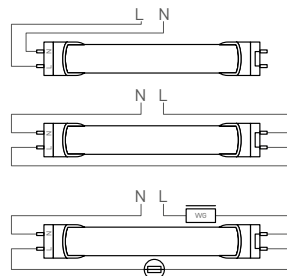

LED T8

- 220-240V-50/60Hz
- T8
- T8/G13
- 25 000
- 20+40°C
- 300°
- ON/OFF 15 000
- Pf (λ) >0,9
- 1/30
- CE
- RoHS

NEUTRAL WHITE

- LED TRUBICE SMD
- energeticky efektivní náhrada za T8 zářivky
- více než 2x nižší spotřeba elektrické energie
- mimořádně vysoký měrný výkon 150 lm/W (verze milk 135 lm/W)
- skleněný difuzor
- široký vyzařovací úhel
- integrované vnitřní napájení CCD LED
- napájena přímo ze sítě
- technologie LED SMD 2835
- kompenzovaný jalový výkon (PF>0,9)
- záruka 3 roky

Schéma zapojení:

GXLT010 FUSE LED TUBE
NENÍ součástí balení.

						$\frac{T_c}{CCT}$	$\frac{Ra}{CRI}$		DKC
LED T8-840-9W/60cm milk	GXLT150	8592660132266	9	neutrální bílá	1215	4000K	≥80	95	108 Kč
LED T8-840-18W/120cm milk	GXLT151	8592660132273	18	neutrální bílá	2430	4000K	≥80	195	152 Kč
LED T8-840-24W/150cm milk	GXLT152	8592660132280	24	neutrální bílá	3240	4000K	≥80	245	196 Kč
LED T8-840-9W/60cm clear	GXLT156	8592660132297	9	neutrální bílá	1350	4000K	≥80	95	99 Kč
LED T8-840-18W/120cm clear	GXLT157	8592660132303	18	neutrální bílá	2700	4000K	≥80	195	143 Kč
LED T8-840-24W/150cm clear	GXLT158	8592660132310	24	neutrální bílá	3600	4000K	≥80	245	187 Kč