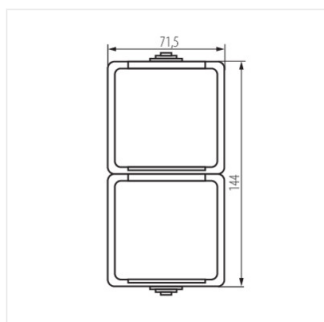

## 25360 TEKNO 05-2220-143 cz

Dvojitá svislá francouzská zásuvka s ochranou kontaktů

TEKNO 05-2220-143 cz **25360** černá

- Plast: ABS

TEKNO 05-2220-143 cz