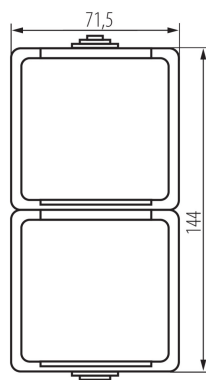

25360 TEKNO 05-2220-143 cz

Dvojitá svislá francouzská zásuvka s ochranou kontaktů

VŠEOBECNÉ ÚDAJE:

Barva: černá

Místo montáže: k usazení na zeď

Ochrana kontaktů: ano

Počet zásuvek: 2

TECHNICKÉ ÚDAJE:

Jmenovité napětí [V]: 250 AC

Jmenovitý proud [A]: 16

Třída ochrany před úrazem elektrickým proudem: I

Materiál kontaktů: CuZn70

Typ uzemnění: typ E

Typ svorky: šroubová svorka

Plast: ABS

Stupeň krytí IP: 54