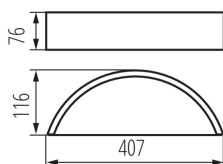

Nástěnné svítidlo

Svítidla JASMIN jsou pečlivě vyrobená dřevěná svítidla, která dávají zajímavé možnosti aranžmá interiéru. Zajímavé pouzdro ve spojení se saténovým sklem, které zajišťuje rovnoměrný rozptyl světla, dodá každému interiéru jedinečný charakter.

VŠEOBECNÉ ÚDAJE:

Barva: zlatý dub

Místo montáže: k usazení na zeď

Místo použití: uvnitř

Minimální vzdálenost od osvětlovaného objektu: 0,5m

Vyměnitelný světelný zdroj: ano

Výrobek není určen k pokrytí termoizolačním materiálem: ano

Směr svícení svítidla: nahoru a dolů

Délka [mm]: 407

Šířka [mm]: 116

Výška [mm]: 76

TECHNICKÉ ÚDAJE:

Jmenovité napětí [V]: 220-240 AC

Jmenovitá frekvence [Hz]: 50

Maximální výkon [W]: max 20

Třída ochrany před úrazem elektrickým proudem: I

Materiál difuzoru: sklo

Zdroj světla: LED

Zdroj světla v balení: ne

Patice: E27

Rozsah okolních teplot, kterým může být výrobek vystaven [°C]: 5÷25

Materiál korpusu: dřevo

Typ přípojky: svorkovnice

Rozsah průměrů používaných vodičů [mm²]: 1÷1,5

Stupeň krytí IP: 20