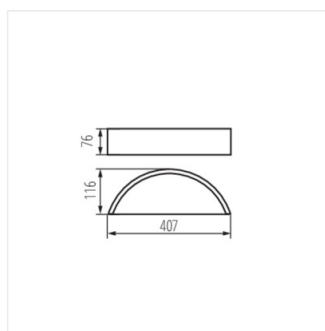

JASMIN

Nástěnné svítidlo

JASMIN