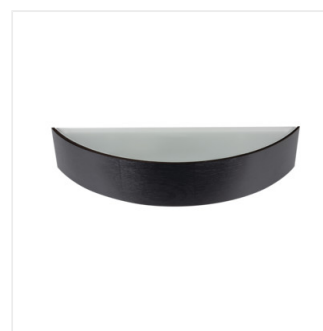

Svítidla JASMIN jsou pečlivě vyrobená dřevěná svítidla, která dávají zajímavé možnosti aranžmá interiéru. Zajímavé pouzdro ve spojení se saténovým sklem, které zajišťuje rovnoměrný rozptyl světla, dodá každému interiéru jedinečný charakter.

- Materiál korpusu: dřevo
- Materiál difuzoru: sklo

JASMIN

Nástěnné svítidlo

JASMIN WE-W

JASMIN W-W

JASMIN W/M-W

JASMIN B-W

JASMIN G/O-W