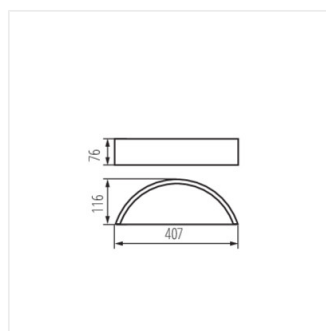

JASMIN G/O-W