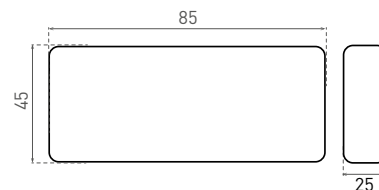

WiFi LED CONTROLLER

5-24V DC

IP₂₀

-20+40°C

42

1/100

RoHS

- CHYTRÉ WIFI LED OVLADAČE
- WiFi RGB LED CONTROLLER slouží pro ovládání barevných „RGB“ LED pásků
- WiFi SINGLE COLOR LED CONTROLLER slouží pro ovládání jednobarevných LED pásků
- určeny ke vzdálenému ovládání za pomoci smartphonu, tabletu a podobně
- připojení přes stávající WiFi síť s možností vzdáleného ovládání pomocí mobilních dat
- kompatibilní se standardem IEEE 802.11 b/g/n (2,4GHz)
- ovládání ovladače přes aplikaci Tuya nebo Smart Life
- aplikace spolupracují se systémy Android a iOS
- možnost plynulé změny barvy světla [RGB] - platí pro GXSH071
- možnost stmívání v rozsahu 10-100%
- kompatibilní s hlasovými asistenty Amazon Alexa a Google Assistant
- další funkce aplikace:
  - plánovač pro nastavení času vypnutí i zapnutí
  - časovač pro nastavení času vypnutí
  - přednastavené režimy [čtení, práce, noc...]
  - přizpůsobení změny barev podle rytmu hudby (platí pro GXSH071)
  - tvorba skupin ovladačů
  - tvorba automatizovaných funkcí
  - nastavení chování po výpadku elektřiny

Powered By

Powered by
Smart Life

WiFi

android

iOS

WiFi RGB LED CONTROLLER	GXSH071	8592660139876	5-24V DC	5-24V DC	6A/CH
WiFi SINGLE COLOR LED CONTROLLER	GXSH072	8592660139883	5-24V DC	5-24V DC	6A/CH