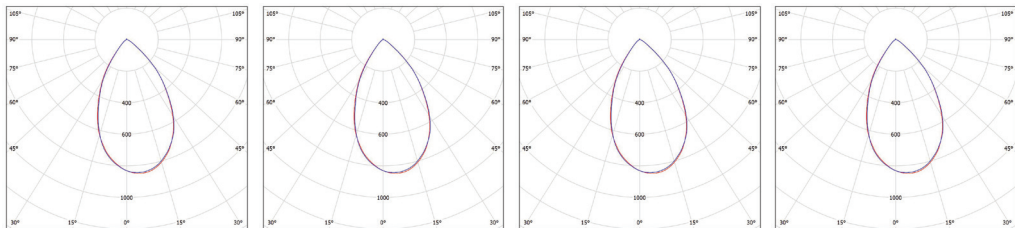

LED 10W \Rightarrow \Rightarrow 70W
LED 20W \Rightarrow \Rightarrow 140W
LED 30W \Rightarrow \Rightarrow 210W
LED 40W \Rightarrow \Rightarrow 280W

						$\frac{T_c}{CCT}$	$\frac{Ra}{CRI}$	$\leftarrow a \rightarrow$ [mm]	$\leftarrow b \rightarrow$ [mm]	$\leftarrow c \rightarrow$ [mm]		
LINX PROFI-R 10W NW	GXPR100	8592660122649	10	950	neutrální bílá	4000K	≥ 90	115	100	65	0,34	1/50
LINX PROFI-R 20W NW	GXPR101	8592660122656	20	1900	neutrální bílá	4000K	≥ 90	140	125	80	0,50	1/30
LINX PROFI-R 30W NW	GXPR102	8592660122663	30	2850	neutrální bílá	4000K	≥ 90	160	145	85	0,62	1/18
LINX PROFI-R 40W NW	GXPR103	8592660122670	40	3800	neutrální bílá	4000K	≥ 90	198	180	98	0,95	1/16