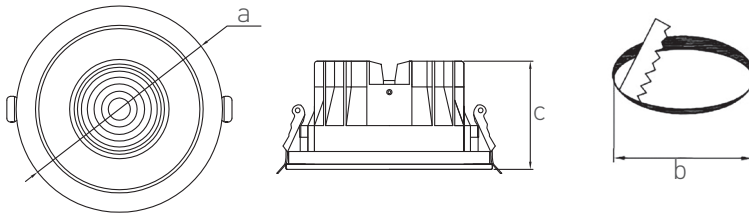

LINX PROFI ROUND

- VESTAVNÉ SVÍTIDLO LED MCOB
- tělo svítidla: lakovaný hliník
- difuzor: polykarbonát (PC)
- vysoká světelná účinnost
- index podání barev Ra/CRI ≥ 90
- číselník oslnění UGR <math>< 19</math>
- flicker-free driver
- pětiletá záruka