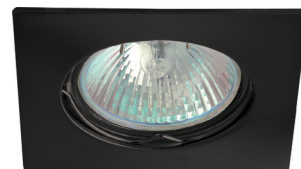

## IZZY DS10

- PODHLEDOVÉ SVÍTIDLO MR16
- pevné čtvercové
- odlitek z hliníkové slitiny

AB

C

SN

MB

	CODE			color
IZZY DS10-AB	DS10	GXPL009	8592660101675	broušená mosaz
IZZY DS10-C	DS10	GXPL010	8592660101682	chrom
IZZY DS10-SN	DS10	GXPL011	8592660101699	saténový nikel
IZZY DS10-MB	DS10	GXPL062	8592660132006	matná černá

## IZZY DT10

- PODHLEDOVÉ SVÍTIDLO MR16
- výklopné čtvercové
- odlitek z hliníkové slitiny

AB

C

CM

MB

	CODE			color
IZZY DT10-Q-AB	DT10	GXPL033	8592660101866	broušená mosaz
IZZY DT10-Q-C	DT10	GXPL034	8592660101873	chrom
IZZY DT10-Q-CM	DT10	GXPL035	8592660101880	matný chrom
IZZY DT10-MB	DT10	GXPL063	8592660132013	matná černá