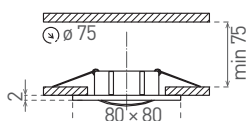

IZZY DT10

- PODHLEDOVÉ SVÍTIDLO MR16
- výklopné čtvercové
- odlitek z hliníkové slitiny