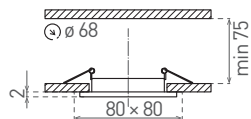

## IZZY DS10

- PODHLEDOVÉ SVÍTIDLO MR16
- pevné čtvercové
- odlitek z hliníkové slitiny

AB

C

SN

MB

	CODE			color
IZZY DS10-AB	DS10	GXPL009	8592660101675	broušená mosaz
IZZY DS10-C	DS10	GXPL010	8592660101682	chrom
IZZY DS10-SN	DS10	GXPL011	8592660101699	saténový nikel
IZZY DS10-MB	DS10	GXPL062	8592660132006	matná černá