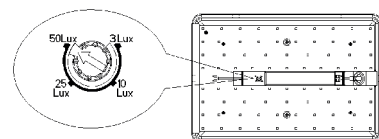

100 000

-LUX+
3-50

NEUTRAL
WHITE

- LED SVÍTIDLO SMD SE SOUMRAKOVÝM SPÍNAČEM
- těleso svítidla: polykarbonát (PC)
- difuzor svítidla: polykarbonát (PC)
- prachotěsné a voděodolné
- velká mechanická odolnost
- vhodné pro osvětlení čísla popisného domu
- automatické sepnutí a vypnutí svítidla v závislosti na nastavené hodnotě okolního světla
- vysoká životnost a odolnost proti častému spínání
- pětiletá záruka na celé svítidlo