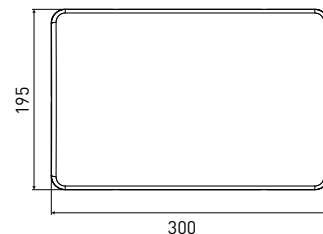

LED 12W ▶ 75W
LED 16W ▶ 100W

						$\frac{T_c}{CCT}$	$\frac{Ra}{CRI}$				DKC
FRONT PROFI 12W LUX NW	GXPR130	8592660132228	12	1080	neutrální bílá	4000K	≥80	0,73	110°	1/10	759 Kč
FRONT PROFI 16W LUX NW	GXPR131	8592660132235	16	1500	neutrální bílá	4000K	≥80	0,73	110°	1/10	832 Kč