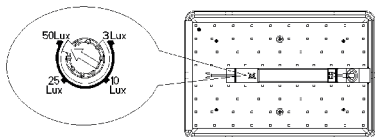

- LED SVÍTIDLO SMD SE SOUMRAKOVÝM SPÍNAČEM
- těleso svítidla: polykarbonát (PC)
- difuzor svítidla: polykarbonát (PC)
- prachotěsné a voděodolné
- velká mechanická odolnost
- vhodné pro osvětlení čísla popisného domu
- automatické sepnutí a vypnutí svítidla v závislosti na nastavené hodnotě okolního světla
- vysoká životnost a odolnost proti častému spínání
- pětiletá záruka na celé svítidlo

220-240V-
50/60Hz

IP₆₅

IK₁₀

-20+40°C

50 000

100 000

NEUTRAL
WHITE

-LUX+
3-50