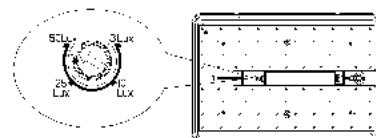

LED 12W ▶ *75W
LED 16W ▶ *100W

						$\frac{T_c}{CCT}$	$\frac{Ra}{CRI}$			
FRONT PROFI 12W LUX NW	GXPR130	8592660132228	12	1080	neutrální bílá	4000K	>80	0,73	110°	1/10
FRONT PROFI 16W LUX NW	GXPR131	8592660132235	16	1500	neutrální bílá	4000K	>80	0,73	110°	1/10