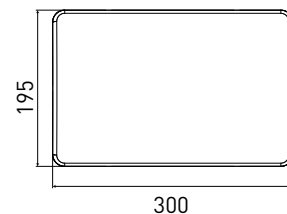

LED 12W ▶ *75W
LED 16W ▶ *100W

						$\frac{T_c}{CCT}$	$\frac{Ra}{CRI}$			
FRONT PROFI 12W LUX NW	GXPR130	8592660132228	12	1080	neutrální bílá	4000K	>80	0,73	110°	1/10
FRONT PROFI 16W LUX NW	GXPR131	8592660132235	16	1500	neutrální bílá	4000K	>80	0,73	110°	1/10