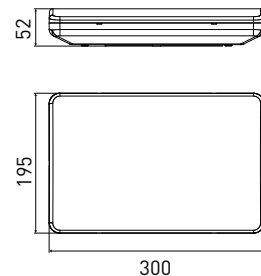

LED OUTDOOR SVÍTIDLA

FRONT PROFI LUX

- LED SVÍTIDLO SMD SE SOUMRAKOVÝM SPÍNAČEM
- těleso svítidla: polykarbonát (PC)
- difuzor svítidla: polykarbonát (PC)
- prachotěsné a voděodolné
- velká mechanická odolnost
- vhodné pro osvětlení čísla popisného domu
- automatické sepnutí a vypnutí svítidla v závislosti na nastavené hodnotě okolního světla
- vysoká životnost a odolnost proti častému spínání
- pětiletá záruka na celé svítidlo