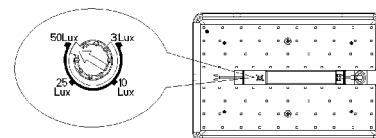

NEUTRAL WHITE

						$\frac{T_c}{CCT}$	$\frac{Ra}{CRI}$			
FRONT PROFI 12W LUX NW	GXPR130	8592660132228	12	1080	neutrální bílá	4000K	≥80	0,73	110°	1/10
FRONT PROFI 16W LUX NW	GXPR131	8592660132235	16	1500	neutrální bílá	4000K	≥80	0,73	110°	1/10