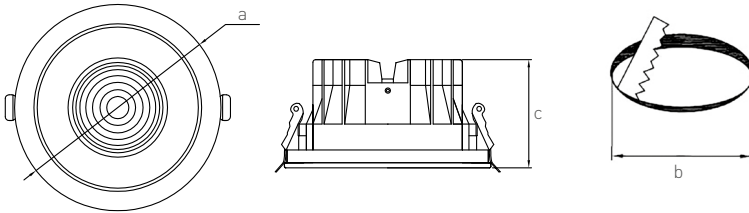

LINX PROFI ROUND

- VESTAVNÉ SVÍTIDLO LED MCOB
- těleso svítidla: lakovaný hliník
- difuzor: polykarbonát (PC)
- vysoká světelná účinnost
- index podání barev Ra/CRI ≥ 90
- činitel oslnění UGR<19
- flicker-free driver
- pětiletá záruka