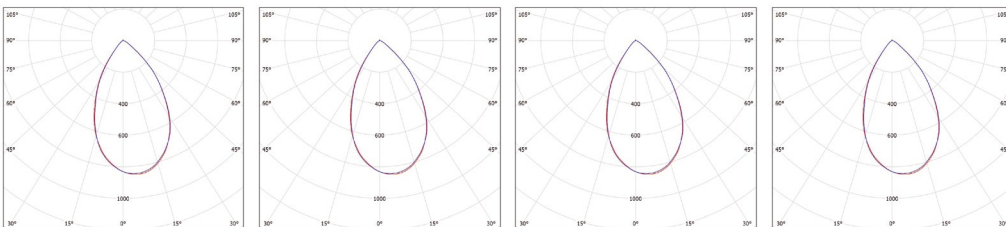

GXPR100
LINX PROFI-R 10W NW

GXPR101
LINX PROFI-R 20W NW

GXPR102
LINX PROFI-R 30W NW

GXPR103
LINX PROFI-R 40W NW

LED 10W $\Rightarrow$ $\approx$ 70W
LED 20W $\Rightarrow$ $\approx$ 140W
LED 30W $\Rightarrow$ $\approx$ 210W
LED 40W $\Rightarrow$ $\approx$ 280W

						T_c CCT	R_a CRI	$\leq a \geq$ [mm]	$\leq b \geq$ [mm]	$\leq c \geq$ [mm]			DKC
LINX PROFI-R 10W NW	GXPR100	8592660122649	10	950	neutrální bílá	4000K	≥ 90	115	100	65	0,34	1/50	825 Kč
LINX PROFI-R 20W NW	GXPR101	8592660122656	20	1900	neutrální bílá	4000K	≥ 90	140	125	80	0,50	1/30	1 067 Kč
LINX PROFI-R 30W NW	GXPR102	8592660122663	30	2850	neutrální bílá	4000K	≥ 90	160	145	85	0,62	1/18	1 382 Kč
LINX PROFI-R 40W NW	GXPR103	8592660122670	40	3800	neutrální bílá	4000K	≥ 90	198	180	98	0,95	1/16	1 670 Kč