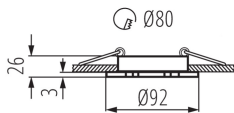

Stropní bodové svítidlo

Kanlux SEIDY je oblíbená rodina stropních svítidel, ve které si můžeme vybrat svítidla s 1 nebo 2 bodovkami. Díky širokému výběru barev a textur materiálů, ze kterých jsou vyrobeny, dokážete poskládat dokonalé osvětlení pro kavárny, interiéry hotelů, ale také domova.

VŠEOBECNÉ ÚDAJE:

Barva: matná bílá

Povinnost používání samostínících lamp: ano

Místo montáže: k zabudování do stropu

Místo použití: uvnitř

Minimální vzdálenost od osvětlovaného objektu: 0,5m

Výrobek není určen pro montáž na normálně hořlavém povrchu: >35W

Výrobek není určen k pokrytí termoizolačním materiálem: ano

Zdroj světla v balení: ne

Výška [mm]: 26

Průměr [mm]: 92

Montážní otvor [mm]: Ø80

Délka vodiče [m]: 0.12

TECHNICKÉ ÚDAJE:

Jmenovité napětí [V]: 12 AC; 12 DC

Maximální výkon [W]: max 50

Třída ochrany před úrazem elektrickým proudem: III

Zdroj světla: MR16

Patice: Gx5,3

Rozsah okolních teplot, kterým může být výrobek vystaven [°C]: 5÷25

Materiál korpusu: hliníková slitina

Typ přípojky: volné konce kabelů

Průřez kabelu [mm²]: 0.75

Regulace úhlu svítidla: v jedné ose

Regulace úhlu svítidla [°]: 30

Stupeň krytí IP: 20