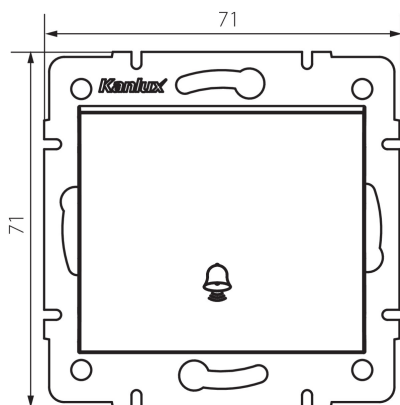

25190 LOGI 02-1030-143 sr

Zvonkové tlačítko

VŠEOBECNÉ ÚDAJE:

Barva: stříbrná

Místo montáže: k zabudování do zdi

Podsvícení: ano

Šířka [mm]: 71

Výška [mm]: 71

Průměr montážní krabice: 60

Montážní hloubka: 25

TECHNICKÉ ÚDAJE:

Jmenovité napětí [V]: 250 AC

Materiál: ABS

Materiál kontaktů: CuZn70

Typ svorky: šroubová svorka

Plast: ABS

Počet táhel: 1

Jmenovitý proud [AX]: 10

Stupeň krytí IP: 20