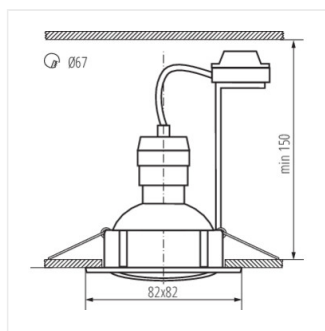

TRIBIS II

Sada vestavných svítidel se zdrojem

TRIBIS II L