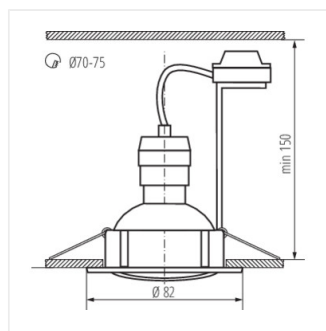

TRIBIS II

Sada vestavných svítidel se zdrojem

TRIBIS II O