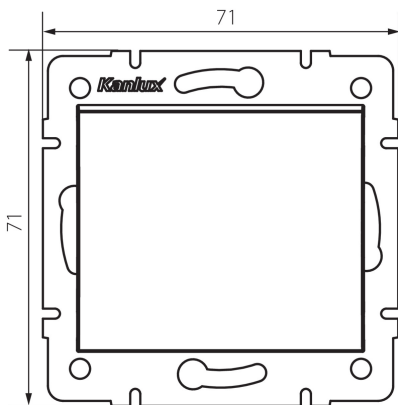

25191 LOGI 02-1050-143 sr

Schodišťový spínač

VŠEOBECNÉ ÚDAJE:

Barva: stříbrná

Místo montáže: k zabudování do zdi

Podsvícení: ne

Šířka [mm]: 71

Výška [mm]: 71

Průměr montážní krabice: 60

Montážní hloubka: 25

TECHNICKÉ ÚDAJE:

Jmenovité napětí [V]: 250 AC

Materiál: ABS

Materiál kontaktů: CuZn70

Typ svorky: šroubová svorka

Plast: ABS

Počet táhel: 1

Jmenovitý proud [AX]: 10

Stupeň krytí IP: 20